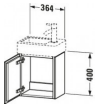

Duravit L-Cube Waschtischunterbau wandhängend Nussbaum Matt 364x241x400 mm - LC6293R7979 von Duravit für #price# bei neuesbad.de kaufen. ☐ Kauf auf Rechnung ☐ Individuelle Beratung ☐ Mehrfach ausgezeichnete Shop ☐ jetzt kaufen

Duravit L-Cube Waschtischunterbau wandhängend, Nussbaum Matt, Rechteckig, Anzahl Türen: 1 – LC6293R7979

Details:

- 100 % Qualität: In sorgfältiger Handarbeit und mit modernster Technik komplett in Deutschland gefertigt, für höchste Qualitätsansprüche
- Automatiktürscharnier mit Dämpfung sorgt für ein sanftes Schließen
- Eine rechtsdrehende Tür
- Komplett vormontiert und eingestellt
- Ohne Griff für eine glatte Front
- Türanschlag rechts
- Unempfindlich gegen Feuchtigkeit: Keine offenen Kanten zum Schutz vor Wasser und hoher Luftfeuchtigkeit

weitere Details:

- Duravit L-Cube Waschtischunterbau wandhängend
- Anzahl Türen: 1
- Nussbaum Matt
- Dekor
- Grifflos
- Automatiktürscharnier mit Dämpfung
- Notwendige Artikel: Handwaschbecken Vero Air # 072438

Artikeleigenschaften

Typ:	Waschtischunterschrank
Höhe:	400
Breite:	364
Tiefe:	241
Farbe:	nussbaum natur