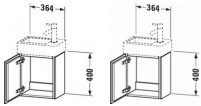

Duravit L-Cube Waschtischunterbau wandhängend Eiche dunkel gebürstet Matt 364x241x400 mm - LC6293R72 von Duravit für #price# bei neuesbad.de kaufen. Kauf auf Rechnung Individuelle Beratung Mehrfach ausgezeichnete Shop jetzt kaufen

Duravit L-Cube Waschtischunterbau wandhängend, Eiche dunkel gebürstet Matt, Rechteckig, Anzahl Türen: 1 – LC6293R7272

Details:

- 100 % Qualität: In sorgfältiger Handarbeit und mit modernster Technik komplett in Deutschland gefertigt, für höchste Qualitätsansprüche
- Automatiktürscharnier mit Dämpfung sorgt für ein sanftes Schließen
- Eine rechtsdrehende Tür
- Komplett vormontiert und eingestellt
- Ohne Griff für eine glatte Front
- Türanschlag rechts
- Unempfindlich gegen Feuchtigkeit: Keine offenen Kanten zum Schutz vor Wasser und hoher Luftfeuchtigkeit

Artikeleigenschaften

Typ:	Waschtischunterschrank
Höhe:	400
Breite:	364
Tiefe:	241
Farbe:	eiche dunkel gebürstet