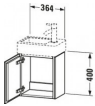

Duravit L-Cube Waschtischunterbau wandhängend Eiche dunkel gebürstet Matt 364x241x400 mm - LC6293R72 von Duravit für #price# bei neuesbad.de kaufen. Kauf auf Rechnung Individuelle Beratung Mehrfach ausgezeichnete Shop jetzt kaufen

Duravit L-Cube Waschtischunterbau wandhängend, Eiche dunkel gebürstet Matt, Rechteckig, Anzahl Türen: 1 – LC6293R7272

Details:

- 100 % Qualität: In sorgfältiger Handarbeit und mit modernster Technik komplett in Deutschland gefertigt, für höchste Qualitätsansprüche
- Automatiktürscharnier mit Dämpfung sorgt für ein sanftes Schließen
- Eine rechtsdrehende Tür
- Komplett vormontiert und eingestellt
- Ohne Griff für eine glatte Front
- Türanschlag rechts
- Unempfindlich gegen Feuchtigkeit: Keine offenen Kanten zum Schutz vor Wasser und hoher Luftfeuchtigkeit

Artikeleigenschaften

Typ:	Waschtischunterschrank
Höhe:	400
Breite:	364
Tiefe:	241
Farbe:	eiche dunkel gebürstet