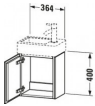

Duravit L-Cube Waschtischunterbau wandhängend Flanell Grau Seidenmatt 364x241x400 mm - LC6293L9090 von Duravit für #price# bei neuesbad.de kaufen. Kauf auf Rechnung Individuelle Beratung Mehrfach ausgezeichnete Shop jetzt kaufen

Duravit L-Cube Waschtischunterbau wandhängend, Flanell Grau Seidenmatt, Rechteckig, Anzahl Türen: 1 – LC6293L9090

Details:

- 100 % Qualität: In sorgfältiger Handarbeit und mit modernster Technik komplett in Deutschland gefertigt, für höchste Qualitätsansprüche
- Automatiktürscharnier mit Dämpfung sorgt für ein sanftes Schließen
- Eine linksdrehende Tür
- Komplett vormontiert und eingestellt
- Ohne Griff für eine glatte Front
- Türanschlag links
- Unempfindlich gegen Feuchtigkeit: Keine offenen Kanten zum Schutz vor Wasser und hoher Luftfeuchtigkeit

Artikeleigenschaften

| | |
|---------|------------------------|
| Typ: | Waschtischunterschrank |
| Höhe: | 400 |
| Breite: | 364 |
| Tiefe: | 241 |