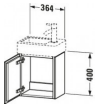

Duravit L-Cube Waschtischunterbau wandhängend Graphit Supermatt 364x241x400 mm - LC6293L8080 von Duravit für #price# bei neuesbad.de kaufen. ☐ Kauf auf Rechnung ☐ Individuelle Beratung ☐ Mehrfach ausgezeichnete Shop ☐ jetzt kaufen

Duravit L-Cube Waschtischunterbau wandhängend, Graphit Supermatt, Rechteckig, Anzahl Türen: 1 – LC6293L8080

Details:

- 100 % Qualität: In sorgfältiger Handarbeit und mit modernster Technik komplett in Deutschland gefertigt, für höchste Qualitätsansprüche
- Antifingerprint-Beschichtung verhindert das Zurückbleiben lästiger Fingerabdrücke auf den Badezimmermöbeln
- Automatiktürscharnier mit Dämpfung sorgt für ein sanftes Schließen
- Eine linksdrehende Tür
- Komplett vormontiert und eingestellt
- Ohne Griff für eine glatte Front
- Türanschlag links
- Unempfindlich gegen Feuchtigkeit: Keine offenen Kanten zum Schutz vor Wasser und hoher Luftfeuchtigkeit

weitere Details:

- Duravit L-Cube Waschtischunterbau wandhängend
- Anzahl Türen: 1
- Graphit Supermatt
- Dekor
- Grifflos
- Automatiktürscharnier mit Dämpfung
- Notwendige Artikel: Handwaschbecken Vero Air # 072438

Artikeleigenschaften

Typ:	Waschtischunterschrank
Höhe:	400
Breite:	364
Tiefe:	241