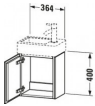

Duravit L-Cube Waschtischunterbau wandhängend Eiche dunkel gebürstet Matt 364x241x400 mm - LC6293L72 von Duravit für #price# bei neuesbad.de kaufen. ☐ Kauf auf Rechnung ☐ Individuelle Beratung ☐ Mehrfach ausgezeichnete Shop ☐ jetzt kaufen

Duravit L-Cube Waschtischunterbau wandhängend, Eiche dunkel gebürstet Matt, Rechteckig, Anzahl Türen: 1 – LC6293L7272

Details:

- 100 % Qualität: In sorgfältiger Handarbeit und mit modernster Technik komplett in Deutschland gefertigt, für höchste Qualitätsansprüche
- Automatiktürscharnier mit Dämpfung sorgt für ein sanftes Schließen
- Eine linksdrehende Tür
- Komplett vormontiert und eingestellt
- Ohne Griff für eine glatte Front
- Türanschlag links
- Unempfindlich gegen Feuchtigkeit: Keine offenen Kanten zum Schutz vor Wasser und hoher Luftfeuchtigkeit

weitere Details:

- Duravit L-Cube Waschtischunterbau wandhängend
- Anzahl Türen: 1
- Eiche dunkel gebürstet Matt
- Echtholz furnier
- Grifflos
- Automatiktürscharnier mit Dämpfung
- Notwendige Artikel: Handwaschbecken Vero Air # 072438

Artikeleigenschaften

Typ:	Waschtischunterschrank
Höhe:	400
Breite:	364
Tiefe:	241
Farbe:	eiche dunkel gebürstet