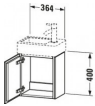

Duravit L-Cube Waschtischunterbau wandhängend Mediterrane Eiche Matt 364x241x400 mm - LC6293L7171 von Duravit für #price# bei neuesbad.de kaufen. Kauf auf Rechnung Individuelle Beratung Mehrfach ausgezeichnete Shop jetzt kaufen

Duravit L-Cube Waschtischunterbau wandhängend, Mediterrane Eiche Matt, Rechteckig, Anzahl Türen: 1 – LC6293L7171

Details:

- 100 % Qualität: In sorgfältiger Handarbeit und mit modernster Technik komplett in Deutschland gefertigt, für höchste Qualitätsansprüche
- Automatiktürscharnier mit Dämpfung sorgt für ein sanftes Schließen
- Eine linksdrehende Tür
- Komplett vormontiert und eingestellt
- Ohne Griff für eine glatte Front
- Türanschlag links
- Unempfindlich gegen Feuchtigkeit: Keine offenen Kanten zum Schutz vor Wasser und hoher Luftfeuchtigkeit

Artikeleigenschaften

Typ:	Waschtischunterschrank
Höhe:	400
Breite:	364
Tiefe:	241
Farbe:	mediterrane eiche