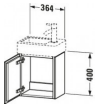

Duravit L-Cube Waschtischunterbau wandhängend Weiß Matt 364x241x400 mm - LC6293L1818 von Duravit für #price# bei neuesbad.de kaufen. ☐
Kauf auf Rechnung ☐ Individuelle Beratung ☐ Mehrfach ausgezeichnete Shop ☐ jetzt kaufen

Duravit L-Cube Waschtischunterbau wandhängend, Weiß Matt, Rechteckig, Anzahl Türen: 1 – LC6293L1818

Details:

- 100 % Qualität: In sorgfältiger Handarbeit und mit modernster Technik komplett in Deutschland gefertigt, für höchste Qualitätsansprüche
- Automatiktürscharnier mit Dämpfung sorgt für ein sanftes Schließen
- Eine linksdrehende Tür
- Komplett vormontiert und eingestellt
- Ohne Griff für eine glatte Front
- Türanschlag links
- Unempfindlich gegen Feuchtigkeit: Keine offenen Kanten zum Schutz vor Wasser und hoher Luftfeuchtigkeit

weitere Details:

- Duravit L-Cube Waschtischunterbau wandhängend
- Anzahl Türen: 1
- Weiß Matt
- Dekor
- Grifflos
- Automatiktürscharnier mit Dämpfung
- Notwendige Artikel: Handwaschbecken Vero Air # 072438

Artikeleigenschaften

Farbe:	weiss matt
Typ:	Waschtischunterschrank
Höhe:	400
Breite:	364
Tiefe:	241