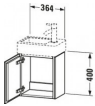

Duravit L-Cube Waschtischunterbau wandhängend Betongrau Matt 364x241x400 mm - LC6293L0707 von Duravit für #price# bei neuesbad.de kaufen. ☐ Kauf auf Rechnung ☐ Individuelle Beratung ☐ Mehrfach ausgezeichnete Shop ☐ jetzt kaufen

Duravit L-Cube Waschtischunterbau wandhängend, Betongrau Matt, Rechteckig, Anzahl Türen: 1 – LC6293L0707

Details:

- 100 % Qualität: In sorgfältiger Handarbeit und mit modernster Technik komplett in Deutschland gefertigt, für höchste Qualitätsansprüche
- Automatiktürscharnier mit Dämpfung sorgt für ein sanftes Schließen
- Eine linksdrehende Tür
- Komplett vormontiert und eingestellt
- Ohne Griff für eine glatte Front
- Türanschlag links
- Unempfindlich gegen Feuchtigkeit: Keine offenen Kanten zum Schutz vor Wasser und hoher Luftfeuchtigkeit

weitere Details:

- Duravit L-Cube Waschtischunterbau wandhängend
- Anzahl Türen: 1
- Betongrau Matt
- Dekor
- Grifflos
- Automatiktürscharnier mit Dämpfung
- Notwendige Artikel: Handwaschbecken Vero Air # 072438

Artikeleigenschaften

Typ:	Waschtischunterschrank
Farbe:	betongrau matt
Höhe:	400
Breite:	364
Tiefe:	241