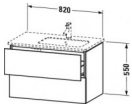

Duravit L-Cube Waschtischunterbau wandhängend Flanell Grau Seidenmatt 820x481x550 mm - LC629209090 von Duravit für #price# bei neuesbad.de kaufen. ☐ Kauf auf Rechnung ☐ Individuelle Beratung ☐ Mehrfach ausgezeichnete Shop ☐ jetzt kaufen

Duravit L-Cube Waschtischunterbau wandhängend, Flanell Grau Seidenmatt, Rechteckig, Tip-on Technik – LC629209090

Der wandhängende Duravit L-Cube Waschtischunterschrank passt perfekt zu den Keramikobjekten der ME by Starck Serie von Philippe Starck. Er wird mit modernster Technik und in sorgfältiger Handarbeit komplett in Deutschland gefertigt und erfüllt höchste Qualitätsansprüche. Da er keine offenen Kanten aufweist, zeigt er sich unempfindlich gegen Feuchtigkeit. Sein puristisches Design wirkt klar und elegant – zur individuellen Gestaltung stehen vielfältige Oberflächen, von edlen Lacken bis zu natürlichen Holzdekoren, zur Verfügung. Zwei stabile und tragfähige Vollauszüge bieten viel praktischen Stauraum und lassen sich dank Tip-on-Technik spielend leicht per Fingerdruck öffnen. Sie schließen sanft mit Selbsteinzug und sind dank ihrer grifflosen Gestaltung optimal zu reinigen. Optional kann ein stabiles, gut durchdachtes Einrichtungssystem im Innern der Schublade integriert werden, welches alle Bad-Utensilien an ihrem Platz hält und Ordnung schafft.

Details:

- 100 % Qualität: In sorgfältiger Handarbeit und mit modernster Technik komplett in Deutschland gefertigt, für höchste Qualitätsansprüche
- 2 Schubkästen als Vollauszug mit hoher Tragfähigkeit, bieten viel praktischen Stauraum
- Hochwertiges Einrichtungssystem aus Massivholz für Ordnung in den Schubladen kann optional integriert werden (Hinweis: Werksseitig verbaut, daher nicht nachrüstbar)
- Komfortabler Selbsteinzug mit Dämpfung sorgt für ein sanftes Schließen der Schubladen
- Komplett vormontiert und eingestellt
- Möbel werden durch sanften Fingerdruck geöffnet und geschlossen (Tip-on-Technik)
- Ohne Griff für eine glatte Front
- Unempfindlich gegen Feuchtigkeit: Keine offenen Kanten zum Schutz vor Wasser und hoher Luftfeuchtigkeit

weitere Details:

- Duravit L-Cube Waschtischunterbau wandhängend
- Flanell Grau Seidenmatt
- Lack
- Anzahl Schubkästen: 2
- Grifflos
- Siphonausschnitt: Ja
- Schürze: Ja
- Selbsteinzug mit Dämpfung