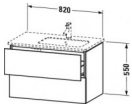

Duravit L-Cube Waschtischunterbau wandhängend Weiß Hochglanz 820x481x550 mm - LC629208585 von Duravit für #price# bei neuesbad.de kaufen. ☐ Kauf auf Rechnung ☐ Individuelle Beratung ☐ Mehrfach ausgezeichnete Shop ☐ jetzt kaufen

Duravit L-Cube Waschtischunterbau wandhängend, Weiß Hochglanz, Rechteckig, Tip-on Technik – LC629208585

Der wandhängende Duravit L-Cube Waschtischunterschrank passt perfekt zu den Keramikobjekten der ME by Starck Serie von Philippe Starck. Er wird mit modernster Technik und in sorgfältiger Handarbeit komplett in Deutschland gefertigt und erfüllt höchste Qualitätsansprüche. Da er keine offenen Kanten aufweist, zeigt er sich unempfindlich gegen Feuchtigkeit. Sein puristisches Design wirkt klar und elegant – zur individuellen Gestaltung stehen vielfältige Oberflächen, von edlen Lacken bis zu natürlichen Holzdekoren, zur Verfügung. Zwei stabile und tragfähige Vollauszüge bieten viel praktischen Stauraum und lassen sich dank Tip-on-Technik spielend leicht per Fingerdruck öffnen. Sie schließen sanft mit Selbsteinzug und sind dank ihrer grifflosen Gestaltung optimal zu reinigen. Optional kann ein stabiles, gut durchdachtes Einrichtungssystem im Innern der Schublade integriert werden, welches alle Bad-Utensilien an ihrem Platz hält und Ordnung schafft.

Details:

- 100 % Qualität: In sorgfältiger Handarbeit und mit modernster Technik komplett in Deutschland gefertigt, für höchste Qualitätsansprüche
- 2 Schubkästen als Vollauszug mit hoher Tragfähigkeit, bieten viel praktischen Stauraum
- Hochwertiges Einrichtungssystem aus Massivholz für Ordnung in den Schubladen kann optional integriert werden (Hinweis: Werksseitig verbaut, daher nicht nachrüstbar)
- Komfortabler Selbsteinzug mit Dämpfung sorgt für ein sanftes Schließen der Schubladen
- Komplett vormontiert und eingestellt
- Möbel werden durch sanften Fingerdruck geöffnet und geschlossen (Tip-on-Technik)
- Ohne Griff für eine glatte Front
- Unempfindlich gegen Feuchtigkeit: Keine offenen Kanten zum Schutz vor Wasser und hoher Luftfeuchtigkeit

weitere Details:

- Duravit L-Cube Waschtischunterbau wandhängend
- Weiß Hochglanz
- Lack
- Anzahl Schubkästen: 2
- Grifflos
- Siphonausschnitt: Ja
- Schürze: Ja
- Selbsteinzug mit Dämpfung
- Tip-on Technik