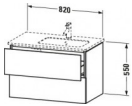

Duravit L-Cube Waschtischunterbau wandhängend Eiche dunkel gebürstet Matt 820x481x550 mm - LC6292072

904,45 € *

* Preise inkl. gesetzlicher MwSt. zzgl. Versandkosten

Marke: Duravit
Bestell-Nr.: DULC629207272

Duravit L-Cube Waschtischunterbau wandhängend Eiche dunkel gebürstet Matt 820x481x550 mm - LC6292072 von Duravit für #price# bei neuesbad.de kaufen. ☐ Kauf auf Rechnung ☐ Individuelle Beratung ☐ Mehrfach ausgezeichnete Shop ☐ jetzt kaufen

Duravit L-Cube Waschtischunterbau wandhängend, Eiche dunkel gebürstet Matt, Rechteckig, Tip-on Technik – LC629207272

Der wandhängende Duravit L-Cube Waschtischunterschrank passt perfekt zu den Keramikobjekten der ME by Starck Serie von Philippe Starck. Er wird mit modernster Technik und in sorgfältiger Handarbeit komplett in Deutschland gefertigt und erfüllt höchste Qualitätsansprüche. Da er keine offenen Kanten aufweist, zeigt er sich unempfindlich gegen Feuchtigkeit. Sein puristisches Design wirkt klar und elegant – zur individuellen Gestaltung stehen vielfältige Oberflächen, von edlen Lacken bis zu natürlichen Holzdekoren, zur Verfügung. Zwei stabile und tragfähige Vollauszüge bieten viel praktischen Stauraum und lassen sich dank Tip-on-Technik spielend leicht per Fingerdruck öffnen. Sie schließen sanft mit Selbsteinzug und sind dank ihrer grifflosen Gestaltung optimal zu reinigen. Optional kann ein stabiles, gut durchdachtes Einrichtungssystem im Innern der Schublade integriert werden, welches alle Bad-Utensilien an ihrem Platz hält und Ordnung schafft.

Details:

- 100 % Qualität: In sorgfältiger Handarbeit und mit modernster Technik komplett in Deutschland gefertigt, für höchste Qualitätsansprüche
- 2 Schubkästen als Vollauszug mit hoher Tragfähigkeit, bieten viel praktischen Stauraum
- Hochwertiges Einrichtungssystem aus Massivholz für Ordnung in den Schubladen kann optional integriert werden (Hinweis: Werksseitig verbaut, daher nicht nachrüstbar)
- Komfortabler Selbsteinzug mit Dämpfung sorgt für ein sanftes Schließen der Schubladen
- Komplett vormontiert und eingestellt
- Möbel werden durch sanften Fingerdruck geöffnet und geschlossen (Tip-on-Technik)
- Ohne Griff für eine glatte Front
- Unempfindlich gegen Feuchtigkeit: Keine offenen Kanten zum Schutz vor Wasser und hoher Luftfeuchtigkeit

weitere Details:

- Duravit L-Cube Waschtischunterbau wandhängend
- Eiche dunkel gebürstet Matt
- Echtholz furnier
- Anzahl Schubkästen: 2
- Grifflos
- Siphonausschnitt: Ja
- Schürze: Ja
- Selbsteinzug mit Dämpfung