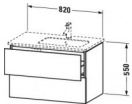

Duravit L-Cube Waschtischunterbau wandhängend Schwarz Hochglanz 820x481x550 mm - LC629204040 von Duravit für #price# bei neuesbad.de kaufen. ☐ Kauf auf Rechnung ☐ Individuelle Beratung ☐ Mehrfach ausgezeichnete Shop ☐ jetzt kaufen

Duravit L-Cube Waschtischunterbau wandhängend, Schwarz Hochglanz, Rechteckig, Tip-on Technik – LC629204040

Der wandhängende Duravit L-Cube Waschtischunterschrank passt perfekt zu den Keramikobjekten der ME by Starck Serie von Philippe Starck. Er wird mit modernster Technik und in sorgfältiger Handarbeit komplett in Deutschland gefertigt und erfüllt höchste Qualitätsansprüche. Da er keine offenen Kanten aufweist, zeigt er sich unempfindlich gegen Feuchtigkeit. Sein puristisches Design wirkt klar und elegant – zur individuellen Gestaltung stehen vielfältige Oberflächen, von edlen Lacken bis zu natürlichen Holzdekoren, zur Verfügung. Zwei stabile und tragfähige Vollauszüge bieten viel praktischen Stauraum und lassen sich dank Tip-on-Technik spielend leicht per Fingerdruck öffnen. Sie schließen sanft mit Selbsteinzug und sind dank ihrer grifflosen Gestaltung optimal zu reinigen. Optional kann ein stabiles, gut durchdachtes Einrichtungssystem im Innern der Schublade integriert werden, welches alle Bad-Utensilien an ihrem Platz hält und Ordnung schafft.

Details:

- 100 % Qualität: In sorgfältiger Handarbeit und mit modernster Technik komplett in Deutschland gefertigt, für höchste Qualitätsansprüche
- 2 Schubkästen als Vollauszug mit hoher Tragfähigkeit, bieten viel praktischen Stauraum
- Hochwertiges Einrichtungssystem aus Massivholz für Ordnung in den Schubladen kann optional integriert werden (Hinweis: Werksseitig verbaut, daher nicht nachrüstbar)
- Komfortabler Selbsteinzug mit Dämpfung sorgt für ein sanftes Schließen der Schubladen
- Komplett vormontiert und eingestellt
- Möbel werden durch sanften Fingerdruck geöffnet und geschlossen (Tip-on-Technik)
- Ohne Griff für eine glatte Front
- Unempfindlich gegen Feuchtigkeit: Keine offenen Kanten zum Schutz vor Wasser und hoher Luftfeuchtigkeit

weitere Details:

- Duravit L-Cube Waschtischunterbau wandhängend
- Schwarz Hochglanz
- Lack
- Anzahl Schubkästen: 2
- Grifflos
- Siphonausschnitt: Ja
- Schürze: Ja
- Selbsteinzug mit Dämpfung
- Tip-on Technik