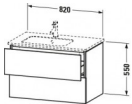

Duravit L-Cube Waschtischunterbau wandhängend Flanell Grau Seidenmatt 820x481x550 mm - LC629109090 von Duravit für #price# bei [neuesbad.de](http://neuesbad.de) kaufen.  Kauf auf Rechnung  Individuelle Beratung  Mehrfach ausgezeichnete Shop  jetzt kaufen