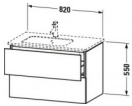

Duravit L-Cube Waschtischunterbau wandhängend Flanell Grau Hochglanz 820x481x550 mm - LC629108989 von Duravit für #price# bei neuesbad.de kaufen. ☐ Kauf auf Rechnung ☐ Individuelle Beratung ☐ Mehrfach ausgezeichnete Shop ☐ jetzt kaufen

Duravit L-Cube Waschtischunterbau wandhängend, Flanell Grau Hochglanz, Rechteckig, Tip-on Technik – LC629108989

Der wandhängende Duravit L-Cube Waschtischunterschrank passt perfekt zu den Keramikobjekten der ME by Starck Serie von Philippe Starck. Er wird mit modernster Technik und in sorgfältiger Handarbeit komplett in Deutschland gefertigt und erfüllt höchste Qualitätsansprüche. Da er keine offenen Kanten aufweist, zeigt er sich unempfindlich gegen Feuchtigkeit. Sein puristisches Design wirkt klar und elegant – zur individuellen Gestaltung stehen vielfältige Oberflächen, von edlen Lacken bis zu natürlichen Holzdekoren, zur Verfügung. Zwei stabile und tragfähige Vollauszüge bieten viel praktischen Stauraum und lassen sich dank Tip-on-Technik spielend leicht per Fingerdruck öffnen. Sie schließen sanft mit Selbsteinzug und sind dank ihrer grifflosen Gestaltung optimal zu reinigen. Optional kann ein stabiles, gut durchdachtes Einrichtungssystem im Innern der Schublade integriert werden, welches alle Bad-Utensilien an ihrem Platz hält und Ordnung schafft.

Details:

- 100 % Qualität: In sorgfältiger Handarbeit und mit modernster Technik komplett in Deutschland gefertigt, für höchste Qualitätsansprüche
- 2 Schubkästen als Vollauszug mit hoher Tragfähigkeit, bieten viel praktischen Stauraum
- Hochwertiges Einrichtungssystem aus Massivholz für Ordnung in den Schubladen kann optional integriert werden (Hinweis: Werksseitig verbaut, daher nicht nachrüstbar)
- Komfortabler Selbsteinzug mit Dämpfung sorgt für ein sanftes Schließen der Schubladen
- Komplett vormontiert und eingestellt
- Möbel werden durch sanften Fingerdruck geöffnet und geschlossen (Tip-on-Technik)
- Ohne Griff für eine glatte Front
- Unempfindlich gegen Feuchtigkeit: Keine offenen Kanten zum Schutz vor Wasser und hoher Luftfeuchtigkeit

weitere Details:

- Duravit L-Cube Waschtischunterbau wandhängend
- Flanell Grau Hochglanz
- Lack
- Anzahl Schubkästen: 2
- Grifflos
- Siphonausschnitt: Ja
- Schürze: Ja
- Selbsteinzug mit Dämpfung