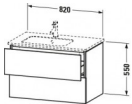

Duravit L-Cube Waschtischunterbau wandhängend Weiß Hochglanz 820x481x550 mm - LC629108585 von Duravit für #price# bei neuesbad.de kaufen. ☐ Kauf auf Rechnung ☐ Individuelle Beratung ☐ Mehrfach ausgezeichnete Shop ☐ jetzt kaufen

Duravit L-Cube Waschtischunterbau wandhängend, Weiß Hochglanz, Rechteckig, Tip-on Technik – LC629108585

Der wandhängende Duravit L-Cube Waschtischunterschrank passt perfekt zu den Keramikobjekten der ME by Starck Serie von Philippe Starck. Er wird mit modernster Technik und in sorgfältiger Handarbeit komplett in Deutschland gefertigt und erfüllt höchste Qualitätsansprüche. Da er keine offenen Kanten aufweist, zeigt er sich unempfindlich gegen Feuchtigkeit. Sein puristisches Design wirkt klar und elegant – zur individuellen Gestaltung stehen vielfältige Oberflächen, von edlen Lacken bis zu natürlichen Holzdekoren, zur Verfügung. Zwei stabile und tragfähige Vollauszüge bieten viel praktischen Stauraum und lassen sich dank Tip-on-Technik spielend leicht per Fingerdruck öffnen. Sie schließen sanft mit Selbsteinzug und sind dank ihrer grifflosen Gestaltung optimal zu reinigen. Optional kann ein stabiles, gut durchdachtes Einrichtungssystem im Innern der Schublade integriert werden, welches alle Bad-Utensilien an ihrem Platz hält und Ordnung schafft.

Details:

- 100 % Qualität: In sorgfältiger Handarbeit und mit modernster Technik komplett in Deutschland gefertigt, für höchste Qualitätsansprüche
- 2 Schubkästen als Vollauszug mit hoher Tragfähigkeit, bieten viel praktischen Stauraum
- Hochwertiges Einrichtungssystem aus Massivholz für Ordnung in den Schubladen kann optional integriert werden (Hinweis: Werksseitig verbaut, daher nicht nachrüstbar)
- Komfortabler Selbsteinzug mit Dämpfung sorgt für ein sanftes Schließen der Schubladen
- Komplett vormontiert und eingestellt
- Möbel werden durch sanften Fingerdruck geöffnet und geschlossen (Tip-on-Technik)
- Ohne Griff für eine glatte Front
- Unempfindlich gegen Feuchtigkeit: Keine offenen Kanten zum Schutz vor Wasser und hoher Luftfeuchtigkeit

weitere Details:

- Duravit L-Cube Waschtischunterbau wandhängend
- Weiß Hochglanz
- Lack
- Anzahl Schubkästen: 2
- Grifflos
- Siphonausschnitt: Ja
- Schürze: Ja
- Selbsteinzug mit Dämpfung
- Tip-on Technik