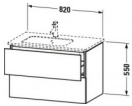

Duravit L-Cube Waschtischunterbau wandhängend Mediterrane Eiche Matt 820x481x550 mm - LC629107171 von Duravit für #price# bei neuesbad.de kaufen. Kauf auf Rechnung Individuelle Beratung Mehrfach ausgezeichnete Shop jetzt kaufen