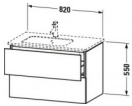

Duravit L-Cube Waschtischunterbau wandhängend Schwarz Hochglanz 820x481x550 mm - LC629104040 von Duravit für #price# bei neuesbad.de kaufen. ☐ Kauf auf Rechnung ☐ Individuelle Beratung ☐ Mehrfach ausgezeichnete Shop ☐ jetzt kaufen

Duravit L-Cube Waschtischunterbau wandhängend, Schwarz Hochglanz, Rechteckig, Tip-on Technik – LC629104040

Der wandhängende Duravit L-Cube Waschtischunterschrank passt perfekt zu den Keramikobjekten der ME by Starck Serie von Philippe Starck. Er wird mit modernster Technik und in sorgfältiger Handarbeit komplett in Deutschland gefertigt und erfüllt höchste Qualitätsansprüche. Da er keine offenen Kanten aufweist, zeigt er sich unempfindlich gegen Feuchtigkeit. Sein puristisches Design wirkt klar und elegant – zur individuellen Gestaltung stehen vielfältige Oberflächen, von edlen Lacken bis zu natürlichen Holzdekoren, zur Verfügung. Zwei stabile und tragfähige Vollauszüge bieten viel praktischen Stauraum und lassen sich dank Tip-on-Technik spielend leicht per Fingerdruck öffnen. Sie schließen sanft mit Selbsteinzug und sind dank ihrer grifflosen Gestaltung optimal zu reinigen. Optional kann ein stabiles, gut durchdachtes Einrichtungssystem im Innern der Schublade integriert werden, welches alle Bad-Utensilien an ihrem Platz hält und Ordnung schafft.

Details:

- 100 % Qualität: In sorgfältiger Handarbeit und mit modernster Technik komplett in Deutschland gefertigt, für höchste Qualitätsansprüche
- 2 Schubkästen als Vollauszug mit hoher Tragfähigkeit, bieten viel praktischen Stauraum
- Hochwertiges Einrichtungssystem aus Massivholz für Ordnung in den Schubladen kann optional integriert werden (Hinweis: Werksseitig verbaut, daher nicht nachrüstbar)
- Komfortabler Selbsteinzug mit Dämpfung sorgt für ein sanftes Schließen der Schubladen
- Komplett vormontiert und eingestellt
- Möbel werden durch sanften Fingerdruck geöffnet und geschlossen (Tip-on-Technik)
- Ohne Griff für eine glatte Front
- Unempfindlich gegen Feuchtigkeit: Keine offenen Kanten zum Schutz vor Wasser und hoher Luftfeuchtigkeit

weitere Details:

- Duravit L-Cube Waschtischunterbau wandhängend
- Schwarz Hochglanz
- Lack
- Anzahl Schubkästen: 2
- Grifflos
- Siphonausschnitt: Ja
- Schürze: Ja
- Selbsteinzug mit Dämpfung
- Tip-on Technik