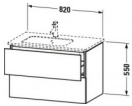

Duravit L-Cube Waschtischunterbau wandhängend Betongrau Matt 820x481x550 mm - LC629100707 von Duravit für #price# bei neuesbad.de kaufen.  Kauf auf Rechnung  Individuelle Beratung  Mehrfach ausgezeichnete Shop  jetzt kaufen