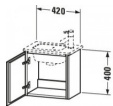

Duravit L-Cube Waschtischunterbau wandhängend Leinen Matt 420x294x400 mm - LC6272R7575 von Duravit für #price# bei neuesbad.de kaufen.

☐ Kauf auf Rechnung ☐ Individuelle Beratung ☐ Mehrfach ausgezeichnete Shop ☐ jetzt kaufen

Duravit L-Cube Waschtischunterbau wandhängend, Leinen Matt, Rechteckig, Anzahl Türen: 1 – LC6272R7575

Dieser wandhängende Duravit-Waschtischunterbau stammt aus der stilvollen Badmöbel-Reihe L-Cube des Designers Christian Werner. Seine Möbel bestechen durch ihre ruhigen und klaren Formen, die auf alle unnötigen Elemente verzichten. Die glatte Front ohne Griff unterstreicht diesen Designanspruch. Geöffnet wird das Möbel dank Tip-on-Technik mittels einfachem Fingerdruck. Ein Automatiktürscharnier mit Dämpfung sorgt für ein sanftes Schließen der Tür. Es stehen zahlreiche Farb- und Oberflächengestaltungen von edlen Lacken bis hin zu natürlichen Holzoberflächen zur Auswahl. Zusammen mit dem passenden ME by Starck Handwaschbecken (#072343) ist das kompakte Möbel die ideale Lösung für kleine Bäder, wie z.B. das Gäste-WC. Der Waschtischunterbau wird in sorgfältiger Handarbeit unter Einsatz modernster Technik komplett in Deutschland hergestellt und genügt höchsten Qualitätsansprüchen. Zum Schutz vor Eindringen von Wasser und hoher Luftfeuchtigkeit gibt es keine offenen Kanten, der Unterbau ist also völlig nässeunempfindlich. Er wird komplett vormontiert geliefert.

Details:

- 100 % Qualität: In sorgfältiger Handarbeit und mit modernster Technik komplett in Deutschland gefertigt, für höchste Qualitätsansprüche
- Automatiktürscharnier mit Dämpfung sorgt für ein sanftes Schließen
- Eine rechtsdrehende Tür
- Komplett vormontiert und eingestellt
- Ohne Griff für eine glatte Front
- Türanschlag rechts
- Unempfindlich gegen Feuchtigkeit: Keine offenen Kanten zum Schutz vor Wasser und hoher Luftfeuchtigkeit

weitere Details:

- Duravit L-Cube Waschtischunterbau wandhängend
- Anzahl Türen: 1
- Leinen Matt
- Dekor
- Grifflos
- Automatiktürscharnier mit Dämpfung
- Notwendige Artikel: Handwaschbecken ME by Starck # 072343