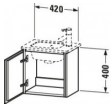

Duravit L-Cube Waschtischunterbau wandhängend Nussbaum dunkel Matt 420x294x400 mm - LC6272R2121 von Duravit für #price# bei neuesbad.de kaufen. ☐ Kauf auf Rechnung ☐ Individuelle Beratung ☐ Mehrfach ausgezeichnete Shop ☐ jetzt kaufen

Duravit L-Cube Waschtischunterbau wandhängend, Nussbaum dunkel Matt, Rechteckig, Anzahl Türen: 1 – LC6272R2121

Dieser wandhängende Duravit-Waschtischunterbau stammt aus der stilvollen Badmöbel-Reihe L-Cube des Designers Christian Werner. Seine Möbel bestechen durch ihre ruhigen und klaren Formen, die auf alle unnötigen Elemente verzichten. Die glatte Front ohne Griff unterstreicht diesen Designanspruch. Geöffnet wird das Möbel dank Tip-on-Technik mittels einfachem Fingerdruck. Ein Automatiktürscharnier mit Dämpfung sorgt für ein sanftes Schließen der Tür. Es stehen zahlreiche Farb- und Oberflächengestaltungen von edlen Lacken bis hin zu natürlichen Holzoberflächen zur Auswahl. Zusammen mit dem passenden ME by Starck Handwaschbecken (#072343) ist das kompakte Möbel die ideale Lösung für kleine Bäder, wie z.B. das Gäste-WC. Der Waschtischunterbau wird in sorgfältiger Handarbeit unter Einsatz modernster Technik komplett in Deutschland hergestellt und genügt höchsten Qualitätsansprüchen. Zum Schutz vor Eindringen von Wasser und hoher Luftfeuchtigkeit gibt es keine offenen Kanten, der Unterbau ist also völlig nässeunempfindlich. Er wird komplett vormontiert geliefert.

Details:

- 100 % Qualität: In sorgfältiger Handarbeit und mit modernster Technik komplett in Deutschland gefertigt, für höchste Qualitätsansprüche
- Automatiktürscharnier mit Dämpfung sorgt für ein sanftes Schließen
- Eine rechtsdrehende Tür
- Komplett vormontiert und eingestellt
- Ohne Griff für eine glatte Front
- Türanschlag rechts
- Unempfindlich gegen Feuchtigkeit: Keine offenen Kanten zum Schutz vor Wasser und hoher Luftfeuchtigkeit

weitere Details:

- Duravit L-Cube Waschtischunterbau wandhängend
- Anzahl Türen: 1
- Nussbaum dunkel Matt
- Dekor
- Grifflos
- Automatiktürscharnier mit Dämpfung
- Notwendige Artikel: Handwaschbecken ME by Starck # 072343