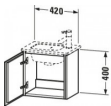

Duravit L-Cube Waschtischunterbau wandhängend Leinen Matt 420x294x400 mm - LC6272L7575 von Duravit für #price# bei neuesbad.de kaufen.

☐ Kauf auf Rechnung ☐ Individuelle Beratung ☐ Mehrfach ausgezeichnete Shop ☐ jetzt kaufen

Duravit L-Cube Waschtischunterbau wandhängend, Leinen Matt, Rechteckig, Anzahl Türen: 1 – LC6272L7575

Dieser wandhängende Duravit-Waschtischunterbau stammt aus der stilvollen Badmöbel-Reihe L-Cube des Designers Christian Werner. Seine Möbel bestechen durch ihre ruhigen und klaren Formen, die auf alle unnötigen Elemente verzichten. Die glatte Front ohne Griff unterstreicht diesen Designanspruch. Geöffnet wird das Möbel dank Tip-on-Technik mittels einfachem Fingerdruck. Ein Automatiktürscharnier mit Dämpfung sorgt für ein sanftes Schließen der Tür. Es stehen zahlreiche Farb- und Oberflächengestaltungen von edlen Lacken bis hin zu natürlichen Holzoberflächen zur Auswahl. Zusammen mit dem passenden ME by Starck Handwaschbecken (#072343) ist das kompakte Möbel die ideale Lösung für kleine Bäder, wie z.B. das Gäste-WC. Der Waschtischunterbau wird in sorgfältiger Handarbeit unter Einsatz modernster Technik komplett in Deutschland hergestellt und genügt höchsten Qualitätsansprüchen. Zum Schutz vor Eindringen von Wasser und hoher Luftfeuchtigkeit gibt es keine offenen Kanten, der Unterbau ist also völlig nässeunempfindlich. Er wird komplett vormontiert geliefert.

Details:

- 100 % Qualität: In sorgfältiger Handarbeit und mit modernster Technik komplett in Deutschland gefertigt, für höchste Qualitätsansprüche
- Automatiktürscharnier mit Dämpfung sorgt für ein sanftes Schließen
- Eine linksdrehende Tür
- Komplett vormontiert und eingestellt
- Ohne Griff für eine glatte Front
- Türanschlag links
- Unempfindlich gegen Feuchtigkeit: Keine offenen Kanten zum Schutz vor Wasser und hoher Luftfeuchtigkeit

weitere Details:

- Duravit L-Cube Waschtischunterbau wandhängend
- Anzahl Türen: 1
- Leinen Matt
- Dekor
- Grifflos
- Automatiktürscharnier mit Dämpfung
- Notwendige Artikel: Handwaschbecken ME by Starck # 072343