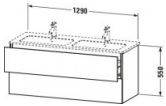

Duravit L-Cube Waschtischunterbau wandhängend Graphit Supermatt 1290x481x550 mm - LC625808080

1080,62 € *

* Preise inkl. gesetzlicher MwSt. zzgl. Versandkosten

Marke: Duravit
Bestell-Nr.: DULC625808080

Duravit L-Cube Waschtischunterbau wandhängend Graphit Supermatt 1290x481x550 mm - LC625808080 von Duravit für #price# bei neuesbad.de kaufen. Kauf auf Rechnung Individuelle Beratung Mehrfach ausgezeichnete Shop jetzt kaufen

Duravit L-Cube Waschtischunterbau wandhängend, Graphit Supermatt, Rechteckig, Tip-on Technik – LC625808080

Dieser wandhängende Duravit-Waschtischunterbau für das ME by Starck Doppelwaschbecken (#233613) stammt aus der stilvollen Badmöbel-Reihe L-Cube des Designers Christian Werner und bietet genügend Platz für die gleichzeitige Nutzung zu zweit. Zwei Schubkästen als Vollauszug bieten eine hohe Tragfähigkeit (bis 30 kg) und viel praktischen Stauraum. Ein komfortabler Selbsteinzug mit Dämpfung sorgt für sanftes Schließen der Schubladen. Das Möbel hat keinen Griff, mittels Tip-on-Technik öffnet und schließt es sich durch sanften Fingerdruck. Es stehen zahlreiche Farb- und Oberflächengestaltungen von edlen Lacken bis hin zu natürlichen Holzoberflächen zur Auswahl. Dank eines optional integrierbaren, werksseitig verbauten Einrichtungssystems kann der Stauraum bestmöglich organisiert werden. Der Waschtischunterbau wird in sorgfältiger Handarbeit unter Einsatz modernster Technik komplett in Deutschland hergestellt und genügt höchsten Qualitätsansprüchen. Zum Schutz vor Eindringen von Wasser und hoher Luftfeuchtigkeit gibt es keine offenen Kanten, der Unterbau ist also völlig nässeunempfindlich. Er wird komplett vormontiert geliefert.

weitere Details:

- Duravit L-Cube Waschtischunterbau wandhängend
- Graphit Supermatt
- Dekor
- Anzahl Schubkästen: 2
- Grifflos
- Siphonausschnitt: Ja
- Schürze: Ja
- Selbsteinzug mit Dämpfung
- Tip-on Technik