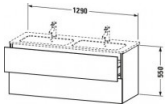

Duravit L-Cube Waschtischunterbau wandhängend Nussbaum dunkel Matt 1290x481x550 mm - LC625802121 von Duravit für #price# bei neuesbad.de kaufen. ☐ Kauf auf Rechnung ☐ Individuelle Beratung ☐ Mehrfach ausgezeichnete Shop ☐ jetzt kaufen

Duravit L-Cube Waschtischunterbau wandhängend, Nussbaum dunkel Matt, Rechteckig, Tip-on Technik – LC625802121

Dieser wandhängende Duravit-Waschtischunterbau für das ME by Starck Doppelwaschbecken (#233613) stammt aus der stilvollen Badmöbel-Reihe L-Cube des Designers Christian Werner und bietet genügend Platz für die gleichzeitige Nutzung zu zweit. Zwei Schubkästen als Vollauszug bieten eine hohe Tragfähigkeit (bis 30 kg) und viel praktischen Stauraum. Ein komfortabler Selbsteinzug mit Dämpfung sorgt für sanftes Schließen der Schubladen. Das Möbel hat keinen Griff, mittels Tip-on-Technik öffnet und schließt es sich durch sanften Fingerdruck. Es stehen zahlreiche Farb- und Oberflächengestaltungen von edlen Lacken bis hin zu natürlichen Holzoberflächen zur Auswahl. Dank eines optional integrierbaren, werksseitig verbauten Einrichtungssystems kann der Stauraum bestmöglich organisiert werden. Der Waschtischunterbau wird in sorgfältiger Handarbeit unter Einsatz modernster Technik komplett in Deutschland hergestellt und genügt höchsten Qualitätsansprüchen. Zum Schutz vor Eindringen von Wasser und hoher Luftfeuchtigkeit gibt es keine offenen Kanten, der Unterbau ist also völlig nässeunempfindlich. Er wird komplett vormontiert geliefert.

Details:

- 100 % Qualität: In sorgfältiger Handarbeit und mit modernster Technik komplett in Deutschland gefertigt, für höchste Qualitätsansprüche
- 2 Schubkästen als Vollauszug mit hoher Tragfähigkeit, bieten viel praktischen Stauraum
- Komfortabler Selbsteinzug mit Dämpfung sorgt für ein sanftes Schließen der Schubladen
- Komplett vormontiert und eingestellt
- Möbel werden durch sanften Fingerdruck geöffnet und geschlossen (Tip-on-Technik)
- Ohne Griff für eine glatte Front
- Unempfindlich gegen Feuchtigkeit: Keine offenen Kanten zum Schutz vor Wasser und hoher Luftfeuchtigkeit

weitere Details:

- Duravit L-Cube Waschtischunterbau wandhängend
- Nussbaum dunkel Matt
- Dekor
- Anzahl Schubkästen: 2
- Grifflos
- Siphonausschnitt: Ja
- Schürze: Ja
- Selbsteinzug mit Dämpfung
- Tip-on Technik