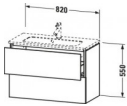

Duravit L-Cube Waschtischunterbau wandhängend Nussbaum dunkel Matt 820x391x550 mm - LC625702121

719,13 € *

* Preise inkl. gesetzlicher MwSt. zzgl. Versandkosten

Marke: Duravit
Bestell-Nr.: DULC625702121

Duravit L-Cube Waschtischunterbau wandhängend Nussbaum dunkel Matt 820x391x550 mm - LC625702121 von Duravit für [#price#](#) bei [neuesbad.de](#) kaufen. Kauf auf Rechnung Individuelle Beratung Mehrfach ausgezeichnete Shop jetzt kaufen

Duravit L-Cube Waschtischunterbau wandhängend, Nussbaum dunkel Matt, Rechteckig, Tip-on Technik – LC625702121

Dieser wandhängende Duravit Waschtischunterbau stammt aus der stilvollen Badmöbel-Reihe L-Cube des Designers Christian Werner. Zwei Schubkästen als Vollauszug bieten eine hohe Tragfähigkeit (bis 30 kg) und viel praktischen Stauraum. Als Compact-Ausführung ragt der zum ME by Starck Waschtisch #234263 passende Unterschrank nicht so weit in den Raum hinein und ist damit auch für kleine Bäder ideal geeignet. Ein komfortabler Selbstzug mit Dämpfung sorgt für ein sanftes Schließen der Schubladen. Das Möbel hat keinen Griff, mittels Tip-on-Technik öffnet und schließt es durch sanften Fingerdruck. Es stehen zahlreiche Farb- und Oberflächengestaltungen von edlen Lacken bis hin zu natürlichen Holzoberflächen zur Auswahl. Dank eines optional integrierbaren, werkseitig verbauten Einrichtungssystems kann der Stauraum bestmöglich organisiert werden. Der Waschtischunterbau wird in sorgfältiger Handarbeit unter Einsatz modernster Technik komplett in Deutschland hergestellt und genügt höchsten Qualitätsansprüchen. Zum Schutz vor Eindringen von Wasser und hoher Luftfeuchtigkeit gibt es keine offenen Kanten, der Unterbau ist völlig nässeunempfindlich.

Artikeleigenschaften

Typ:	Waschtischunterschrank
Breite:	820
Höhe:	550
Farbe:	nussbaum dunkel
Tiefe:	391