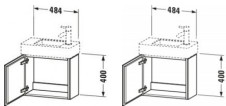

Duravit L-Cube Waschtischunterbau wandhängend Basalt Matt 480x240x400 mm - LC6246L4343 von Duravit für #price# bei neuesbad.de kaufen.  Kauf auf Rechnung  Individuelle Beratung  Mehrfach ausgezeichnete Shop  jetzt kaufen

#### Artikeleigenschaften

Typ:	Waschtischunterschrank
Breite:	480
Farbe:	basalt matt
Höhe:	400
Tiefe:	241