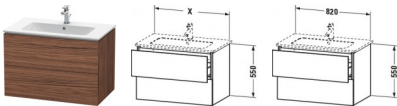

## Duravit L-Cube Waschtischunterbau wandhängend Nussbaum dunkel Matt 820x481x550 mm - LC624102121

**727,81 € \***

\* Preise inkl. gesetzlicher MwSt. zzgl. Versandkosten

Marke: Duravit  
Bestell-Nr.: DULC624102121

Duravit L-Cube Waschtischunterbau wandhängend Nussbaum dunkel Matt 820x481x550 mm - LC624102121 von Duravit für #price# bei neuesbad.de kaufen.  Kauf auf Rechnung  Individuelle Beratung  Mehrfach ausgezeichnete Shop  jetzt kaufen

## Duravit L-Cube Waschtischunterbau wandhängend, Nussbaum dunkel Matt, Rechteckig, Tip-on Technik – LC624102121

Dieser wandhängende Duravit Waschtischunterbau stammt aus der stilvollen Badmöbel-Reihe L-Cube des Designers Christian Werner. Zwei Schubkästen als Vollauszug bieten eine hohe Tragfähigkeit (bis 30 kg) und viel praktischen Stauraum. Ein komfortabler Selbsteinzug mit Dämpfung sorgt für ein sanftes Schließen der Schubladen. Das Möbel hat keinen Griff, mittels Tip-on-Technik öffnet und schließt es durch sanften Fingerdruck. Es stehen zahlreiche Farb- und Oberflächengestaltungen von edlen Lacken bis hin zu natürlichen Holzoberflächen zur Auswahl. Der Waschtischunterbau wird in sorgfältiger Handarbeit unter Einsatz modernster Technik komplett in Deutschland hergestellt und genügt höchsten Qualitätsansprüchen. Zum Schutz vor Eindringen von Wasser und hoher Luftfeuchtigkeit gibt es keine offenen Kanten, der Unterbau ist völlig nässeunempfindlich.

### weitere Details:

- Duravit L-Cube Waschtischunterbau wandhängend
- Nussbaum dunkel Matt
- Dekor
- Anzahl Schubkästen: 2
- Grifflos
- Siphonausschnitt: Ja
- Schürze: Ja

- Selbsteinzug mit Dämpfung
- Tip-on Technik
- Einrichtungssystem Optional
- Notwendige Artikel: Waschtisch ME by Starck # 233683