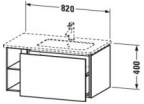

Duravit L-Cube Waschtischunterbau wandhängend Graphit Supermatt 820x481x400 mm - LC619208080 von Duravit für #price# bei neuesbad.de kaufen. ☐ Kauf auf Rechnung ☐ Individuelle Beratung ☐ Mehrfach ausgezeichnete Shop ☐ jetzt kaufen

Duravit L-Cube Waschtischunterbau wandhängend, Graphit Supermatt, Rechteckig, Anzahl Auszüge: 1, Tip-on Technik – LC619208080

Dieser wandhängende Duravit Waschtischunterbau stammt aus der stilvollen Badmöbel-Reihe L-Cube des Designers Christian Werner. Der Vollauszug bietet eine hohe Tragfähigkeit (bis 30 kg) und viel praktischen Stauraum. Zwei offene Fächer halten weitere Unterbringungsmöglichkeiten bereit. Ein komfortabler Selbsteinzug mit Dämpfung sorgt für sanftes Schließen der Schubladen. Das Möbel hat keinen Griff. Mittels Tip-on-Technik öffnet und schließt es sich durch sanften Fingerdruck. Es stehen zahlreiche Farb- und Oberflächengestaltungen von edlen Lacken bis hin zu natürlichen Holzoberflächen zur Auswahl. Dank eines optional integrierbaren, werksseitig verbauten Einrichtungssystems kann der Stauraum bestmöglich organisiert werden. Der Waschtischunterbau wird in sorgfältiger Handarbeit unter Einsatz modernster Technik komplett in Deutschland hergestellt und genügt höchsten Qualitätsansprüchen. Zum Schutz vor Eindringen von Wasser und hoher Luftfeuchtigkeit gibt es keine offenen Kanten, der Unterbau ist völlig nässeunempfindlich. Er wird komplett vormontiert geliefert.

Details:

- 100 % Qualität: In sorgfältiger Handarbeit und mit modernster Technik komplett in Deutschland gefertigt, für höchste Qualitätsansprüche
- 2 offene Fächer für zusätzlichen Stauraum
- Antifingerprint-Beschichtung verhindert das Zurückbleiben lästiger Fingerabdrücke auf den Badezimmermöbeln
- Ein Auszug als Vollauszug mit hoher Tragfähigkeit, bietet viel praktischen Stauraum
- Hochwertiges Einrichtungssystem aus Massivholz für Ordnung in den Schubladen kann optional integriert werden (Hinweis: Werksseitig verbaut, daher nicht nachrüstbar)
- Komfortabler Selbsteinzug mit Dämpfung sorgt für ein sanftes Schließen der Schubladen
- Komplett vormontiert und eingestellt
- Möbel werden durch sanften Fingerdruck geöffnet und geschlossen (Tip-on-Technik)
- Ohne Griff für eine glatte Front
- Unempfindlich gegen Feuchtigkeit: Keine offenen Kanten zum Schutz vor Wasser und hoher Luftfeuchtigkeit

weitere Details:

- Duravit L-Cube Waschtischunterbau wandhängend
- Anzahl Auszüge: 1
- Graphit Supermatt
- Dekor
- Anzahl offener Fächer: 2