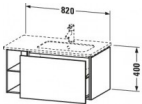

Duravit L-Cube Waschtischunterbau wandhängend Leinen Matt 820x481x400 mm - LC619207575 von Duravit für #price# bei neuesbad.de kaufen.
☐ Kauf auf Rechnung ☐ Individuelle Beratung ☐ Mehrfach ausgezeichnete Shop ☐ jetzt kaufen

Duravit L-Cube Waschtischunterbau wandhängend, Leinen Matt, Rechteckig, Anzahl Auszüge: 1, Tip-on Technik – LC619207575

Dieser wandhängende Duravit Waschtischunterbau stammt aus der stilvollen Badmöbel-Reihe L-Cube des Designers Christian Werner. Der Vollauszug bietet eine hohe Tragfähigkeit (bis 30 kg) und viel praktischen Stauraum. Zwei offene Fächer halten weitere Unterbringungsmöglichkeiten bereit. Ein komfortabler Selbsteinzug mit Dämpfung sorgt für sanftes Schließen der Schubladen. Das Möbel hat keinen Griff. Mittels Tip-on-Technik öffnet und schließt es sich durch sanften Fingerdruck. Es stehen zahlreiche Farb- und Oberflächengestaltungen von edlen Lacken bis hin zu natürlichen Holzoberflächen zur Auswahl. Dank eines optional integrierbaren, werksseitig verbauten Einrichtungssystems kann der Stauraum bestmöglich organisiert werden. Der Waschtischunterbau wird in sorgfältiger Handarbeit unter Einsatz modernster Technik komplett in Deutschland hergestellt und genügt höchsten Qualitätsansprüchen. Zum Schutz vor Eindringen von Wasser und hoher Luftfeuchtigkeit gibt es keine offenen Kanten, der Unterbau ist völlig nässeunempfindlich. Er wird komplett vormontiert geliefert.

Details:

- 100 % Qualität: In sorgfältiger Handarbeit und mit modernster Technik komplett in Deutschland gefertigt, für höchste Qualitätsansprüche
- 2 offene Fächer für zusätzlichen Stauraum
- Ein Auszug als Vollauszug mit hoher Tragfähigkeit, bietet viel praktischen Stauraum
- Hochwertiges Einrichtungssystem aus Massivholz für Ordnung in den Schubladen kann optional integriert werden (Hinweis: Werksseitig verbaut, daher nicht nachrüstbar)
- Komfortabler Selbsteinzug mit Dämpfung sorgt für ein sanftes Schließen der Schubladen
- Komplett vormontiert und eingestellt
- Möbel werden durch sanften Fingerdruck geöffnet und geschlossen (Tip-on-Technik)
- Ohne Griff für eine glatte Front
- Unempfindlich gegen Feuchtigkeit: Keine offenen Kanten zum Schutz vor Wasser und hoher Luftfeuchtigkeit

weitere Details:

- Duravit L-Cube Waschtischunterbau wandhängend
- Anzahl Auszüge: 1
- Leinen Matt
- Dekor
- Anzahl offener Fächer: 2
- Grifflos
- Selbsteinzug mit Dämpfung