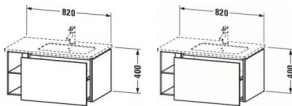

Duravit L-Cube Waschtischunterbau wandhängend Graphit Matt 820x481x400 mm - LC619204949 von Duravit für #price# bei neuesbad.de kaufen.
☐ Kauf auf Rechnung ☐ Individuelle Beratung ☐ Mehrfach ausgezeichnete Shop ☐ jetzt kaufen

Duravit L-Cube Waschtischunterbau wandhängend, Graphit Matt, Rechteckig, Anzahl Auszüge: 1, Tip-on Technik – LC619204949

Dieser wandhängende Duravit Waschtischunterbau stammt aus der stilvollen Badmöbel-Reihe L-Cube des Designers Christian Werner. Der Vollauszug bietet eine hohe Tragfähigkeit (bis 30 kg) und viel praktischen Stauraum. Zwei offene Fächer halten weitere Unterbringungsmöglichkeiten bereit. Ein komfortabler Selbsteinzug mit Dämpfung sorgt für sanftes Schließen der Schubladen. Das Möbel hat keinen Griff. Mittels Tip-on-Technik öffnet und schließt es sich durch sanften Fingerdruck. Es stehen zahlreiche Farb- und Oberflächengestaltungen von edlen Lacken bis hin zu natürlichen Holzoberflächen zur Auswahl. Dank eines optional integrierbaren, werksseitig verbauten Einrichtungssystems kann der Stauraum bestmöglich organisiert werden. Der Waschtischunterbau wird in sorgfältiger Handarbeit unter Einsatz modernster Technik komplett in Deutschland hergestellt und genügt höchsten Qualitätsansprüchen. Zum Schutz vor Eindringen von Wasser und hoher Luftfeuchtigkeit gibt es keine offenen Kanten, der Unterbau ist völlig nässeunempfindlich. Er wird komplett vormontiert geliefert.

Details:

- 100 % Qualität: In sorgfältiger Handarbeit und mit modernster Technik komplett in Deutschland gefertigt, für höchste Qualitätsansprüche
- 2 offene Fächer für zusätzlichen Stauraum
- Ein Auszug als Vollauszug mit hoher Tragfähigkeit, bietet viel praktischen Stauraum
- Hochwertiges Einrichtungssystem aus Massivholz für Ordnung in den Schubladen kann optional integriert werden (Hinweis: Werksseitig verbaut, daher nicht nachrüstbar)
- Komfortabler Selbsteinzug mit Dämpfung sorgt für ein sanftes Schließen der Schubladen
- Komplett vormontiert und eingestellt
- Möbel werden durch sanften Fingerdruck geöffnet und geschlossen (Tip-on-Technik)
- Ohne Griff für eine glatte Front
- Unempfindlich gegen Feuchtigkeit: Keine offenen Kanten zum Schutz vor Wasser und hoher Luftfeuchtigkeit

weitere Details:

- Duravit L-Cube Waschtischunterbau wandhängend
- Anzahl Auszüge: 1
- Graphit Matt
- Dekor
- Anzahl offener Fächer: 2
- Grifflos
- Selbsteinzug mit Dämpfung