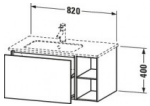

Duravit L-Cube Waschtischunterbau wandhängend Graphit Supermatt 820x481x400 mm - LC619108080 von Duravit für #price# bei neuesbad.de kaufen. ☐ Kauf auf Rechnung ☐ Individuelle Beratung ☐ Mehrfach ausgezeichnete Shop ☐ jetzt kaufen

Duravit L-Cube Waschtischunterbau wandhängend, Graphit Supermatt, Rechteckig, Anzahl Auszüge: 1, Tip-on Technik – LC619108080

Dieser wandhängende Duravit Waschtischunterbau stammt aus der stilvollen Badmöbel-Reihe L-Cube des Designers Christian Werner. Der Vollauszug bietet eine hohe Tragfähigkeit (bis 30 kg) und viel praktischen Stauraum. Zwei offene Fächer halten weitere Unterbringungsmöglichkeiten bereit. Ein komfortabler Selbsteinzug mit Dämpfung sorgt für sanftes Schließen der Schubladen. Das Möbel hat keinen Griff. Mittels Tip-on-Technik öffnet und schließt es sich durch sanften Fingerdruck. Es stehen zahlreiche Farb- und Oberflächengestaltungen von edlen Lacken bis hin zu natürlichen Holzoberflächen zur Auswahl. Dank eines optional integrierbaren, werksseitig verbauten Einrichtungssystems kann der Stauraum bestmöglich organisiert werden. Der Waschtischunterbau wird in sorgfältiger Handarbeit unter Einsatz modernster Technik komplett in Deutschland hergestellt und genügt höchsten Qualitätsansprüchen. Zum Schutz vor Eindringen von Wasser und hoher Luftfeuchtigkeit gibt es keine offenen Kanten, der Unterbau ist völlig nässeunempfindlich. Er wird komplett vormontiert geliefert.

Details:

- 100 % Qualität: In sorgfältiger Handarbeit und mit modernster Technik komplett in Deutschland gefertigt, für höchste Qualitätsansprüche
- 2 offene Fächer für zusätzlichen Stauraum
- Antifingerprint-Beschichtung verhindert das Zurückbleiben lästiger Fingerabdrücke auf den Badezimmermöbeln
- Ein Auszug als Vollauszug mit hoher Tragfähigkeit, bietet viel praktischen Stauraum
- Hochwertiges Einrichtungssystem aus Massivholz für Ordnung in den Schubladen kann optional integriert werden (Hinweis: Werksseitig verbaut, daher nicht nachrüstbar)
- Komfortabler Selbsteinzug mit Dämpfung sorgt für ein sanftes Schließen der Schubladen
- Komplett vormontiert und eingestellt
- Möbel werden durch sanften Fingerdruck geöffnet und geschlossen (Tip-on-Technik)
- Ohne Griff für eine glatte Front
- Unempfindlich gegen Feuchtigkeit: Keine offenen Kanten zum Schutz vor Wasser und hoher Luftfeuchtigkeit

weitere Details:

- Duravit L-Cube Waschtischunterbau wandhängend
- Anzahl Auszüge: 1
- Graphit Supermatt
- Dekor
- Anzahl offener Fächer: 2