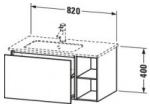

Duravit L-Cube Waschtischunterbau wandhängend Leinen Matt 820x481x400 mm - LC619107575 von Duravit für #price# bei neuesbad.de kaufen.
☐ Kauf auf Rechnung ☐ Individuelle Beratung ☐ Mehrfach ausgezeichnete Shop ☐ jetzt kaufen

Duravit L-Cube Waschtischunterbau wandhängend, Leinen Matt, Rechteckig, Anzahl Auszüge: 1, Tip-on Technik – LC619107575

Dieser wandhängende Duravit Waschtischunterbau stammt aus der stilvollen Badmöbel-Reihe L-Cube des Designers Christian Werner. Der Vollauszug bietet eine hohe Tragfähigkeit (bis 30 kg) und viel praktischen Stauraum. Zwei offene Fächer halten weitere Unterbringungsmöglichkeiten bereit. Ein komfortabler Selbsteinzug mit Dämpfung sorgt für sanftes Schließen der Schubladen. Das Möbel hat keinen Griff. Mittels Tip-on-Technik öffnet und schließt es sich durch sanften Fingerdruck. Es stehen zahlreiche Farb- und Oberflächengestaltungen von edlen Lacken bis hin zu natürlichen Holzoberflächen zur Auswahl. Dank eines optional integrierbaren, werksseitig verbauten Einrichtungssystems kann der Stauraum bestmöglich organisiert werden. Der Waschtischunterbau wird in sorgfältiger Handarbeit unter Einsatz modernster Technik komplett in Deutschland hergestellt und genügt höchsten Qualitätsansprüchen. Zum Schutz vor Eindringen von Wasser und hoher Luftfeuchtigkeit gibt es keine offenen Kanten, der Unterbau ist völlig nässeunempfindlich. Er wird komplett vormontiert geliefert.

Details:

- 100 % Qualität: In sorgfältiger Handarbeit und mit modernster Technik komplett in Deutschland gefertigt, für höchste Qualitätsansprüche
- 2 offene Fächer für zusätzlichen Stauraum
- Ein Auszug als Vollauszug mit hoher Tragfähigkeit, bietet viel praktischen Stauraum
- Hochwertiges Einrichtungssystem aus Massivholz für Ordnung in den Schubladen kann optional integriert werden (Hinweis: Werksseitig verbaut, daher nicht nachrüstbar)
- Komfortabler Selbsteinzug mit Dämpfung sorgt für ein sanftes Schließen der Schubladen
- Komplett vormontiert und eingestellt
- Möbel werden durch sanften Fingerdruck geöffnet und geschlossen (Tip-on-Technik)
- Ohne Griff für eine glatte Front
- Unempfindlich gegen Feuchtigkeit: Keine offenen Kanten zum Schutz vor Wasser und hoher Luftfeuchtigkeit

weitere Details:

- Duravit L-Cube Waschtischunterbau wandhängend
- Anzahl Auszüge: 1
- Leinen Matt
- Dekor
- Anzahl offener Fächer: 2
- Grifflos
- Selbsteinzug mit Dämpfung