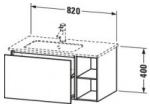

Duravit L-Cube Waschtischunterbau wandhängend Weiß Matt 820x481x400 mm - LC619101818 von Duravit für #price# bei neuesbad.de kaufen. ☐ Kauf auf Rechnung ☐ Individuelle Beratung ☐ Mehrfach ausgezeichnete Shop ☐ jetzt kaufen

Duravit L-Cube Waschtischunterbau wandhängend, Weiß Matt, Rechteckig, Anzahl Auszüge: 1, Tip-on Technik – LC619101818

Dieser wandhängende Duravit Waschtischunterbau stammt aus der stilvollen Badmöbel-Reihe L-Cube des Designers Christian Werner. Der Vollauszug bietet eine hohe Tragfähigkeit (bis 30 kg) und viel praktischen Stauraum. Zwei offene Fächer halten weitere Unterbringungsmöglichkeiten bereit. Ein komfortabler Selbsteinzug mit Dämpfung sorgt für sanftes Schließen der Schubladen. Das Möbel hat keinen Griff. Mittels Tip-on-Technik öffnet und schließt es sich durch sanften Fingerdruck. Es stehen zahlreiche Farb- und Oberflächengestaltungen von edlen Lacken bis hin zu natürlichen Holzoberflächen zur Auswahl. Dank eines optional integrierbaren, werksseitig verbauten Einrichtungssystems kann der Stauraum bestmöglich organisiert werden. Der Waschtischunterbau wird in sorgfältiger Handarbeit unter Einsatz modernster Technik komplett in Deutschland hergestellt und genügt höchsten Qualitätsansprüchen. Zum Schutz vor Eindringen von Wasser und hoher Luftfeuchtigkeit gibt es keine offenen Kanten, der Unterbau ist völlig nässeunempfindlich. Er wird komplett vormontiert geliefert.

Details:

- 100 % Qualität: In sorgfältiger Handarbeit und mit modernster Technik komplett in Deutschland gefertigt, für höchste Qualitätsansprüche
- 2 offene Fächer für zusätzlichen Stauraum
- Ein Auszug als Vollauszug mit hoher Tragfähigkeit, bietet viel praktischen Stauraum
- Hochwertiges Einrichtungssystem aus Massivholz für Ordnung in den Schubladen kann optional integriert werden (Hinweis: Werksseitig verbaut, daher nicht nachrüstbar)
- Komfortabler Selbsteinzug mit Dämpfung sorgt für ein sanftes Schließen der Schubladen
- Komplett vormontiert und eingestellt
- Möbel werden durch sanften Fingerdruck geöffnet und geschlossen (Tip-on-Technik)
- Ohne Griff für eine glatte Front
- Unempfindlich gegen Feuchtigkeit: Keine offenen Kanten zum Schutz vor Wasser und hoher Luftfeuchtigkeit

weitere Details:

- Duravit L-Cube Waschtischunterbau wandhängend
- Anzahl Auszüge: 1
- Weiß Matt
- Dekor
- Anzahl offener Fächer: 2
- Grifflos
- Selbsteinzug mit Dämpfung