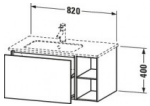

Duravit L-Cube Waschtischunterbau wandhängend Betongrau Matt 820x481x400 mm - LC619100707 von Duravit für #price# bei neuesbad.de kaufen. ☐ Kauf auf Rechnung ☐ Individuelle Beratung ☐ Mehrfach ausgezeichnete Shop ☐ jetzt kaufen

Duravit L-Cube Waschtischunterbau wandhängend, Betongrau Matt, Rechteckig, Anzahl Auszüge: 1, Tip-on Technik – LC619100707

Dieser wandhängende Duravit Waschtischunterbau stammt aus der stilvollen Badmöbel-Reihe L-Cube des Designers Christian Werner. Der Vollauszug bietet eine hohe Tragfähigkeit (bis 30 kg) und viel praktischen Stauraum. Zwei offene Fächer halten weitere Unterbringungsmöglichkeiten bereit. Ein komfortabler Selbsteinzug mit Dämpfung sorgt für sanftes Schließen der Schubladen. Das Möbel hat keinen Griff. Mittels Tip-on-Technik öffnet und schließt es sich durch sanften Fingerdruck. Es stehen zahlreiche Farb- und Oberflächengestaltungen von edlen Lacken bis hin zu natürlichen Holzoberflächen zur Auswahl. Dank eines optional integrierbaren, werksseitig verbauten Einrichtungssystems kann der Stauraum bestmöglich organisiert werden. Der Waschtischunterbau wird in sorgfältiger Handarbeit unter Einsatz modernster Technik komplett in Deutschland hergestellt und genügt höchsten Qualitätsansprüchen. Zum Schutz vor Eindringen von Wasser und hoher Luftfeuchtigkeit gibt es keine offenen Kanten, der Unterbau ist völlig nässeunempfindlich. Er wird komplett vormontiert geliefert.

Details:

- 100 % Qualität: In sorgfältiger Handarbeit und mit modernster Technik komplett in Deutschland gefertigt, für höchste Qualitätsansprüche
- 2 offene Fächer für zusätzlichen Stauraum
- Ein Auszug als Vollauszug mit hoher Tragfähigkeit, bietet viel praktischen Stauraum
- Hochwertiges Einrichtungssystem aus Massivholz für Ordnung in den Schubladen kann optional integriert werden (Hinweis: Werksseitig verbaut, daher nicht nachrüstbar)
- Komfortabler Selbsteinzug mit Dämpfung sorgt für ein sanftes Schließen der Schubladen
- Komplett vormontiert und eingestellt
- Möbel werden durch sanften Fingerdruck geöffnet und geschlossen (Tip-on-Technik)
- Ohne Griff für eine glatte Front
- Unempfindlich gegen Feuchtigkeit: Keine offenen Kanten zum Schutz vor Wasser und hoher Luftfeuchtigkeit

weitere Details:

- Duravit L-Cube Waschtischunterbau wandhängend
- Anzahl Auszüge: 1
- Betongrau Matt
- Dekor
- Anzahl offener Fächer: 2
- Grifflos