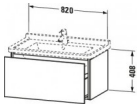

Duravit L-Cube Waschtischunterbau wandhängend Graphit Supermatt 820x469x408 mm - LC616508080

715,74 € *

* Preise inkl. gesetzlicher MwSt. zzgl. Versandkosten

Marke: Duravit
Bestell-Nr.: DULC616508080

Duravit L-Cube Waschtischunterbau wandhängend Graphit Supermatt 820x469x408 mm - LC616508080 von Duravit für #price# bei neuesbad.de kaufen. Kauf auf Rechnung Individuelle Beratung Mehrfach ausgezeichnete Shop jetzt kaufen

Duravit L-Cube Waschtischunterbau wandhängend, Graphit Supermatt, Rechteckig, Anzahl Auszüge: 1, Tip-on Technik – LC616508080

Details:

- 100 % Qualität: In sorgfältiger Handarbeit und mit modernster Technik komplett in Deutschland gefertigt, für höchste Qualitätsansprüche
- Antifingerprint-Beschichtung verhindert das Zurückbleiben lästiger Fingerabdrücke auf den Badezimmermöbeln
- Ein Auszug als Vollauszug mit hoher Tragfähigkeit, bietet viel praktischen Stauraum
- Hochwertiges Einrichtungssystem aus Massivholz für Ordnung in den Schubladen kann optional integriert werden (Hinweis: Werksseitig verbaut, daher nicht nachrüstbar)
- Komfortabler Selbsteinzug mit Dämpfung sorgt für ein sanftes Schließen der Schubladen
- Komplett vormontiert und eingestellt
- Möbel werden durch sanften Fingerdruck geöffnet und geschlossen (Tip-on-Technik)
- Ohne Griff für eine glatte Front
- Unempfindlich gegen Feuchtigkeit: Keine offenen Kanten zum Schutz vor Wasser und hoher Luftfeuchtigkeit

weitere Details:

- Duravit L-Cube Waschtischunterbau wandhängend
- Anzahl Auszüge: 1
- Graphit Supermatt
- Dekor
- Grifflos
- Selbsteinzug mit Dämpfung
- Tip-on Technik
- Einrichtungssystem Optional
- Notwendige Artikel: Waschtisch Starck 3 # 030480

Artikeleigenschaften

Typ: Waschtischunterschrank
Breite: 820

Tiefe: 469
Höhe: 408