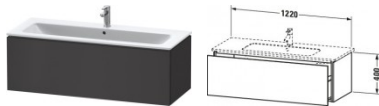

## Duravit L-Cube Waschtischunterbau wandhängend Graphit Supermatt 1220x481x400 mm - LC614308080

**783,32 € \***

\* Preise inkl. gesetzlicher MwSt. zzgl. Versandkosten

Marke: Duravit  
Bestell-Nr.: DULC614308080

Duravit L-Cube Waschtischunterbau wandhängend Graphit Supermatt 1220x481x400 mm - LC614308080 von Duravit für #price# bei neuesbad.de kaufen.  Kauf auf Rechnung  Individuelle Beratung  Mehrfach ausgezeichnete Shop  jetzt kaufen

### Duravit L-Cube Waschtischunterbau wandhängend, Graphit Supermatt, Rechteckig, Anzahl Auszüge: 1, Tip-on Technik – LC614308080

Dieser wandhängende Duravit Waschtischunterbau stammt aus der stilvollen Badmöbel-Reihe L-Cube des Designers Christian Werner. Ein Vollauszug bietet eine hohe Tragfähigkeit (bis 30 kg) und viel praktischen Stauraum. Ein komfortabler Selbsteinzug mit Dämpfung sorgt für ein sanftes Schließen der Schubladen. Das Möbel hat keinen Griff. Mittels Tip-on-Technik öffnet und schließt es sich durch sanften Fingerdruck. Es stehen zahlreiche Farb- und Oberflächengestaltungen von edlen Lacken bis hin zu natürlichen Holzoberflächen zur Auswahl. Dank eines optional integrierbaren, werkseitig verbauten Einrichtungssystems kann der Stauraum bestmöglich organisiert werden. Der Waschtischunterbau wird in sorgfältiger Handarbeit unter Einsatz modernster Technik komplett in Deutschland hergestellt und genügt höchsten Qualitätsansprüchen. Zum Schutz vor dem Eindringen von Wasser und hoher Luftfeuchtigkeit gibt es keine offenen Kanten, der Unterbau ist völlig nässeunempfindlich.

**Artikeleigenschaften**

Typ:	Waschtischunterschrank
Breite:	1220
Tiefe:	481
Höhe:	400