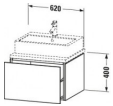

Duravit L-Cube Konsolenwaschtischunterbau wandhängend Leinen Matt 620x547x400 mm - LC581007575

565,17 € *

* Preise inkl. gesetzlicher MwSt. zzgl. Versandkosten

Marke: Duravit
Bestell-Nr.: DULC581007575

Duravit L-Cube Konsolenwaschtischunterbau wandhängend Leinen Matt 620x547x400 mm - LC581007575 von Duravit für #price# bei neuesbad.de kaufen. Kauf auf Rechnung Individuelle Beratung Mehrfach ausgezeichnete Shop jetzt kaufen

Duravit L-Cube Konsolenwaschtischunterbau wandhängend, Leinen Matt, Rechteckig, Anzahl Auszüge: 1, Tip-on Technik – LC581007575

Details:

- 100 % Qualität: In sorgfältiger Handarbeit und mit modernster Technik komplett in Deutschland gefertigt, für höchste Qualitätsansprüche
- Ein Auszug als Vollauszug mit hoher Tragfähigkeit, bietet viel praktischen Stauraum
- Hochwertiges Einrichtungssystem aus Massivholz für Ordnung in den Schubladen kann optional integriert werden (Hinweis: Werksseitig verbaut, daher nicht nachrüstbar)
- Komfortabler Selbsteinzug mit Dämpfung sorgt für ein sanftes Schließen der Schubladen
- Komplett vormontiert und eingestellt
- Möbel werden durch sanften Fingerdruck geöffnet und geschlossen (Tip-on-Technik)
- Ohne Griff für eine glatte Front
- Unempfindlich gegen Feuchtigkeit: Keine offenen Kanten zum Schutz vor Wasser und hoher Luftfeuchtigkeit

weitere Details:

- Duravit L-Cube Konsolenwaschtischunterbau wandhängend
- Anzahl Auszüge: 1
- Leinen Matt
- Dekor
- Inkl. Konsolenplatte: Nein
- Grifflos
- Selbsteinzug mit Dämpfung
- Tip-on Technik
- Einrichtungssystem Optional

Artikeleigenschaften

Breite: 620
Farbe: leinen
Höhe: 400

Tiefe:
Typ:

547
Waschtischunterschrank für Konsole