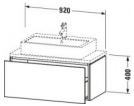

Duravit L-Cube Konsolenwaschtischunterbau wandhängend Leinen Matt 920x477x400 mm - LC580307575 von Duravit für #price# bei neuesbad.de kaufen. ☐ Kauf auf Rechnung ☐ Individuelle Beratung ☐ Mehrfach ausgezeichnete Shop ☐ jetzt kaufen

Duravit L-Cube Konsolenwaschtischunterbau wandhängend, Leinen Matt, Rechteckig, Anzahl Auszüge: 1, Tip-on Technik – LC580307575

Details:

- 100 % Qualität: In sorgfältiger Handarbeit und mit modernster Technik komplett in Deutschland gefertigt, für höchste Qualitätsansprüche
- Compact-Ausführung: Verkürzte Ausladung als ideale Lösung für beengte Platzverhältnisse
- Ein Auszug als Vollauszug mit hoher Tragfähigkeit, bietet viel praktischen Stauraum
- Hochwertiges Einrichtungssystem aus Massivholz für Ordnung in den Schubladen kann optional integriert werden (Hinweis: Werksseitig verbaut, daher nicht nachrüstbar)
- Komfortabler Selbsteinzug mit Dämpfung sorgt für ein sanftes Schließen der Schubladen
- Komplett vormontiert und eingestellt
- Möbel werden durch sanften Fingerdruck geöffnet und geschlossen (Tip-on-Technik)
- Ohne Griff für eine glatte Front
- Unempfindlich gegen Feuchtigkeit: Keine offenen Kanten zum Schutz vor Wasser und hoher Luftfeuchtigkeit

weitere Details:

- Duravit L-Cube Konsolenwaschtischunterbau wandhängend
- Compact
- Anzahl Auszüge: 1
- Leinen Matt
- Dekor
- Inkl. Konsolenplatte: Nein
- Grifflos
- Selbsteinzug mit Dämpfung
- Tip-on Technik
- Einrichtungssystem Optional

Artikeleigenschaften

Breite: 920