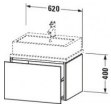

Duravit L-Cube Konsolenwaschtischunterbau wandhängend Betongrau Matt 620x477x400 mm - LC580000707 von Duravit für #price# bei neuesbad.de kaufen. ☐ Kauf auf Rechnung ☐ Individuelle Beratung ☐ Mehrfach ausgezeichnete Shop ☐ jetzt kaufen

Duravit L-Cube Konsolenwaschtischunterbau wandhängend, Betongrau Matt, Rechteckig, Anzahl Auszüge: 1, Tip-on Technik – LC580000707

Details:

- 100 % Qualität: In sorgfältiger Handarbeit und mit modernster Technik komplett in Deutschland gefertigt, für höchste Qualitätsansprüche
- Compact-Ausführung: Verkürzte Ausladung als ideale Lösung für beengte Platzverhältnisse
- Ein Auszug als Vollauszug mit hoher Tragfähigkeit, bietet viel praktischen Stauraum
- Hochwertiges Einrichtungssystem aus Massivholz für Ordnung in den Schubladen kann optional integriert werden (Hinweis: Werksseitig verbaut, daher nicht nachrüstbar)
- Komfortabler Selbsteinzug mit Dämpfung sorgt für ein sanftes Schließen der Schubladen
- Komplett vormontiert und eingestellt
- Möbel werden durch sanften Fingerdruck geöffnet und geschlossen (Tip-on-Technik)
- Ohne Griff für eine glatte Front
- Unempfindlich gegen Feuchtigkeit: Keine offenen Kanten zum Schutz vor Wasser und hoher Luftfeuchtigkeit

weitere Details:

- Duravit L-Cube Konsolenwaschtischunterbau wandhängend
- Compact
- Anzahl Auszüge: 1
- Betongrau Matt
- Dekor
- Inkl. Konsolenplatte: Nein
- Grifflos
- Selbsteinzug mit Dämpfung
- Tip-on Technik
- Einrichtungssystem Optional

Artikeleigenschaften

Breite:

620