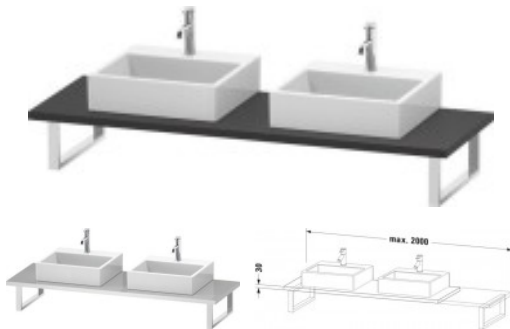

## Duravit L-Cube Konsole Graphit Supermatt 800x550x30 mm - LC107C08080

**317,10 € \***

\* Preise inkl. gesetzlicher MwSt. zzgl. Versandkosten

Marke: Duravit

Bestell-Nr.: DULC107C08080

Duravit L-Cube Konsole Graphit Supermatt 800x550x30 mm - LC107C08080 von Duravit für #price# bei neuesbad.de kaufen.  Kauf auf Rechnung  
 Individuelle Beratung  Mehrfach ausgezeichnete Shop  jetzt kaufen

### Duravit L-Cube Konsole, Graphit Supermatt, Rechteckig, Anzahl Ausschnitte: 2 – LC107C08080

#### Details:

- 100 % Qualität: In sorgfältiger Handarbeit und mit modernster Technik komplett in Deutschland gefertigt, für höchste Qualitätsansprüche
- 2 Waschplätze ermöglichen gleichzeitige Nutzung
- Antifingerprint-Beschichtung verhindert das Zurückbleiben lästiger Fingerabdrücke auf den Badezimmermöbeln
- Unempfindlich gegen Feuchtigkeit: Keine offenen Kanten zum Schutz vor Wasser und hoher Luftfeuchtigkeit
- Wandmontage

#### weitere Details:

- Duravit L-Cube Konsole
- Farbe Graphit Supermatt
- Anzahl Ausschnitte: 2
- Anzahl Waschplätze: 2
- Hahnlochbohrungen möglich
- Inkl. Konsolenträger: Nein