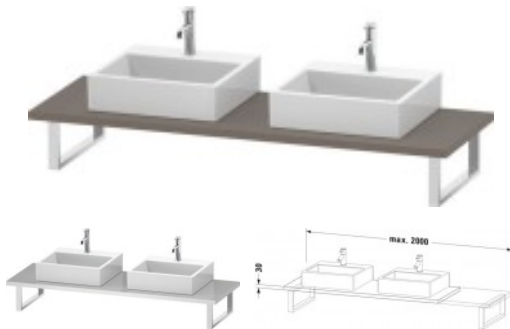

Duravit L-Cube Konsole Basalt Matt 800x550x30 mm - LC107C04343

271,73 € *

* Preise inkl. gesetzlicher MwSt. zzgl. Versandkosten

Marke: Duravit

Bestell-Nr.: DULC107C04343

Duravit L-Cube Konsole Basalt Matt 800x550x30 mm - LC107C04343 von Duravit für #price# bei neuesbad.de kaufen. Kauf auf Rechnung
Individuelle Beratung Mehrfach ausgezeichnete Shop jetzt kaufen

Duravit L-Cube Konsole, Basalt Matt, Rechteckig, Anzahl Ausschnitte: 2 – LC107C04343

Details:

- 100 % Qualität: In sorgfältiger Handarbeit und mit modernster Technik komplett in Deutschland gefertigt, für höchste Qualitätsansprüche
- 2 Waschplätze ermöglichen gleichzeitige Nutzung
- Unempfindlich gegen Feuchtigkeit: Keine offenen Kanten zum Schutz vor Wasser und hoher Luftfeuchtigkeit
- Wandmontage

weitere Details:

- Duravit L-Cube Konsole
- Farbe Basalt Matt
- Anzahl Ausschnitte: 2
- Anzahl Waschplätze: 2
- Hahnlochbohrungen möglich
- Inkl. Konsolenträger: Nein