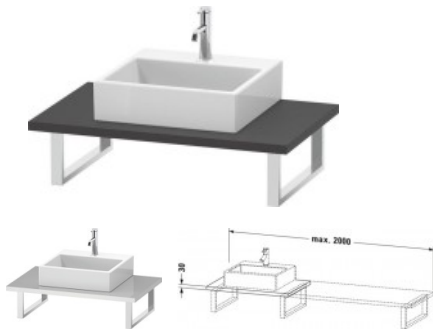

Duravit L-Cube Konsole Graphit Matt 800x550x30 mm - LC106C04949

250,97 € *

* Preise inkl. gesetzlicher MwSt. zzgl. Versandkosten

Marke: Duravit

Bestell-Nr.: DULC106C04949

Duravit L-Cube Konsole Graphit Matt 800x550x30 mm - LC106C04949 von Duravit für #price# bei neuesbad.de kaufen. Kauf auf Rechnung
Individuelle Beratung Mehrfach ausgezeichnete Shop jetzt kaufen

Duravit L-Cube Konsole, Graphit Matt, Rechteckig, Anzahl Ausschnitte: 1 – LC106C04949

Details:

- 1 Waschplatz
- 100 % Qualität: In sorgfältiger Handarbeit und mit modernster Technik komplett in Deutschland gefertigt, für höchste Qualitätsansprüche
- Unempfindlich gegen Feuchtigkeit: Keine offenen Kanten zum Schutz vor Wasser und hoher Luftfeuchtigkeit
- Wandmontage

weitere Details:

- Duravit L-Cube Konsole
- Farbe Graphit Matt
- Anzahl Ausschnitte: 1
- Anzahl Waschplätze: 1
- Hahnlochbohrungen möglich
- Inkl. Konsolenträger: Nein