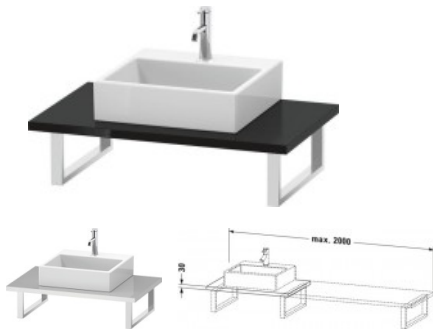

Duravit L-Cube Konsole Schwarz Hochglanz 800x550x30 mm - LC106C04040

360,53 € *

* Preise inkl. gesetzlicher MwSt. zzgl. Versandkosten

Marke: Duravit

Bestell-Nr.: DULC106C04040

Duravit L-Cube Konsole Schwarz Hochglanz 800x550x30 mm - LC106C04040 von Duravit für #price# bei neuesbad.de kaufen. Kauf auf Rechnung Individuelle Beratung Mehrfach ausgezeichnete Shop jetzt kaufen

Duravit L-Cube Konsole, Schwarz Hochglanz, Rechteckig, Anzahl Ausschnitte: 1 – LC106C04040

Details:

- 1 Waschplatz
- 100 % Qualität: In sorgfältiger Handarbeit und mit modernster Technik komplett in Deutschland gefertigt, für höchste Qualitätsansprüche
- Unempfindlich gegen Feuchtigkeit: Keine offenen Kanten zum Schutz vor Wasser und hoher Luftfeuchtigkeit
- Wandmontage

weitere Details:

- Duravit L-Cube Konsole
- Farbe Schwarz Hochglanz
- Anzahl Ausschnitte: 1
- Anzahl Waschplätze: 1
- Hahnlochbohrungen möglich
- Inkl. Konsolenträger: Nein