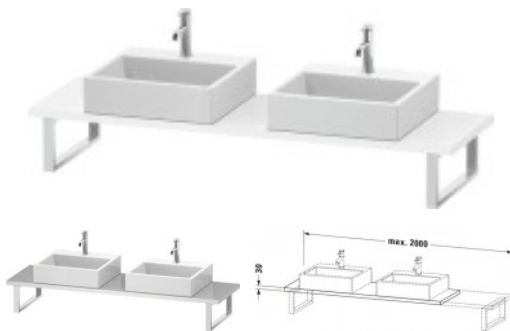

Duravit L-Cube Konsole Weiß Hochglanz 800x480x30 mm - LC105C08585

377,42 € *

* Preise inkl. gesetzlicher MwSt. zzgl. Versandkosten

Marke: Duravit

Bestell-Nr.: DULC105C08585

Duravit L-Cube Konsole Weiß Hochglanz 800x480x30 mm - LC105C08585 von Duravit für #price# bei neuesbad.de kaufen. Kauf auf Rechnung Individuelle Beratung Mehrfach ausgezeichnete Shop jetzt kaufen

Duravit L-Cube Konsole, Weiß Hochglanz, Rechteckig, Anzahl Ausschnitte: 2 – LC105C08585

Details:

- 100 % Qualität: In sorgfältiger Handarbeit und mit modernster Technik komplett in Deutschland gefertigt, für höchste Qualitätsansprüche
- 2 Waschplätze ermöglichen gleichzeitige Nutzung
- Compact-Ausführung: Verkürzte Ausladung als ideale Lösung für beengte Platzverhältnisse
- Unempfindlich gegen Feuchtigkeit: Keine offenen Kanten zum Schutz vor Wasser und hoher Luftfeuchtigkeit
- Wandmontage

weitere Details:

- Duravit L-Cube Konsole
- Compact
- Farbe Weiß Hochglanz
- Anzahl Ausschnitte: 2
- Anzahl Waschplätze: 2
- Hahnlochbohrungen möglich
- Inkl. Konsolenträger: Nein