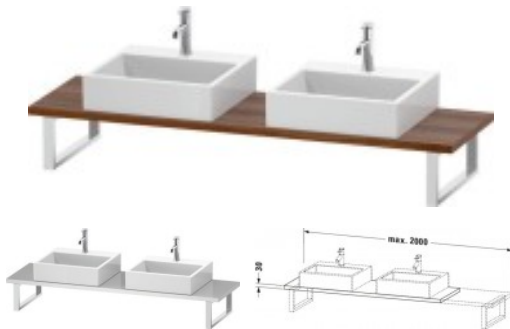

Duravit L-Cube Konsole Nussbaum Matt 800x480x30 mm - LC105C07979

268,35 € *

* Preise inkl. gesetzlicher MwSt. zzgl. Versandkosten

Marke: Duravit

Bestell-Nr.: DULC105C07979

Duravit L-Cube Konsole Nussbaum Matt 800x480x30 mm - LC105C07979 von Duravit für #price# bei neuesbad.de kaufen. Kauf auf Rechnung
Individuelle Beratung Mehrfach ausgezeichnete Shop jetzt kaufen

Duravit L-Cube Konsole, Nussbaum Matt, Rechteckig, Anzahl Ausschnitte: 2 – LC105C07979

Details:

- 100 % Qualität: In sorgfältiger Handarbeit und mit modernster Technik komplett in Deutschland gefertigt, für höchste Qualitätsansprüche
- 2 Waschplätze ermöglichen gleichzeitige Nutzung
- Compact-Ausführung: Verkürzte Ausladung als ideale Lösung für beengte Platzverhältnisse
- Unempfindlich gegen Feuchtigkeit: Keine offenen Kanten zum Schutz vor Wasser und hoher Luftfeuchtigkeit
- Wandmontage

weitere Details:

- Duravit L-Cube Konsole
- Compact
- Farbe Nussbaum Matt
- Anzahl Ausschnitte: 2
- Anzahl Waschplätze: 2
- Hahnlochbohrungen möglich
- Inkl. Konsolenträger: Nein