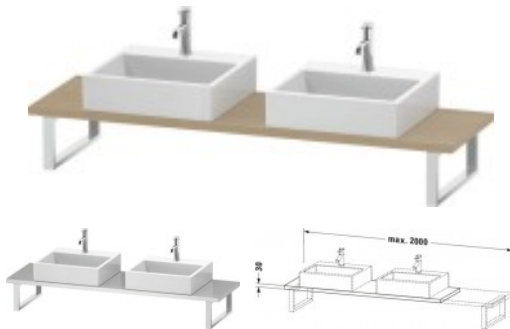

## Duravit L-Cube Konsole Mediterrane Eiche Matt 800x480x30 mm - LC105C07171

**308,40 € \***

\* Preise inkl. gesetzlicher MwSt. zzgl. Versandkosten

Marke: Duravit

Bestell-Nr.: DULC105C07171

Duravit L-Cube Konsole Mediterrane Eiche Matt 800x480x30 mm - LC105C07171 von Duravit für #price# bei neuesbad.de kaufen.  Kauf auf Rechnung  Individuelle Beratung  Mehrfach ausgezeichnete Shop  jetzt kaufen

### Duravit L-Cube Konsole, Mediterrane Eiche Matt, Rechteckig, Anzahl Ausschnitte: 2 – LC105C07171

#### Details:

- 100 % Qualität: In sorgfältiger Handarbeit und mit modernster Technik komplett in Deutschland gefertigt, für höchste Qualitätsansprüche
- 2 Waschplätze ermöglichen gleichzeitige Nutzung
- Compact-Ausführung: Verkürzte Ausladung als ideale Lösung für beengte Platzverhältnisse
- Unempfindlich gegen Feuchtigkeit: Keine offenen Kanten zum Schutz vor Wasser und hoher Luftfeuchtigkeit
- Wandmontage

#### weitere Details:

- Duravit L-Cube Konsole
- Compact
- Farbe Mediterrane Eiche Matt
- Anzahl Ausschnitte: 2
- Anzahl Waschplätze: 2
- Hahnlochbohrungen möglich
- Inkl. Konsolenträger: Nein