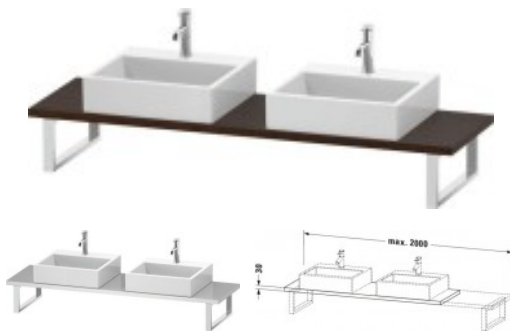

## Duravit L-Cube Konsole Nussbaum gebürstet Matt 800x480x30 mm - LC105C06969

**308,40 € \***

\* Preise inkl. gesetzlicher MwSt. zzgl. Versandkosten

Marke: Duravit

Bestell-Nr.: DULC105C06969

Duravit L-Cube Konsole Nussbaum gebürstet Matt 800x480x30 mm - LC105C06969 von Duravit für #price# bei neuesbad.de kaufen.  Kauf auf Rechnung  Individuelle Beratung  Mehrfach ausgezeichnete Shop  jetzt kaufen

### Duravit L-Cube Konsole, Nussbaum gebürstet Matt, Rechteckig, Anzahl Ausschnitte: 2 – LC105C06969

#### Details:

- 100 % Qualität: In sorgfältiger Handarbeit und mit modernster Technik komplett in Deutschland gefertigt, für höchste Qualitätsansprüche
- 2 Waschplätze ermöglichen gleichzeitige Nutzung
- Compact-Ausführung: Verkürzte Ausladung als ideale Lösung für beengte Platzverhältnisse
- Unempfindlich gegen Feuchtigkeit: Keine offenen Kanten zum Schutz vor Wasser und hoher Luftfeuchtigkeit
- Wandmontage

#### weitere Details:

- Duravit L-Cube Konsole
- Compact
- Farbe Nussbaum gebürstet Matt
- Anzahl Ausschnitte: 2
- Anzahl Waschplätze: 2
- Hahnlochbohrungen möglich
- Inkl. Konsolenträger: Nein