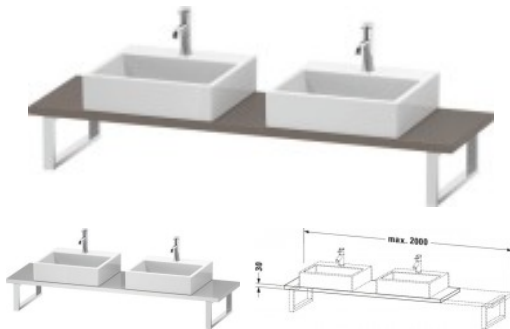

Duravit L-Cube Konsole Basalt Matt 800x480x30 mm - LC105C04343

268,35 € *

* Preise inkl. gesetzlicher MwSt. zzgl. Versandkosten

Marke: Duravit

Bestell-Nr.: DULC105C04343

Duravit L-Cube Konsole Basalt Matt 800x480x30 mm - LC105C04343 von Duravit für #price# bei neuesbad.de kaufen. Kauf auf Rechnung
Individuelle Beratung Mehrfach ausgezeichnete Shop jetzt kaufen

Duravit L-Cube Konsole, Basalt Matt, Rechteckig, Anzahl Ausschnitte: 2 – LC105C04343

Details:

- 100 % Qualität: In sorgfältiger Handarbeit und mit modernster Technik komplett in Deutschland gefertigt, für höchste Qualitätsansprüche
- 2 Waschplätze ermöglichen gleichzeitige Nutzung
- Compact-Ausführung: Verkürzte Ausladung als ideale Lösung für beengte Platzverhältnisse
- Unempfindlich gegen Feuchtigkeit: Keine offenen Kanten zum Schutz vor Wasser und hoher Luftfeuchtigkeit
- Wandmontage

weitere Details:

- Duravit L-Cube Konsole
- Compact
- Farbe Basalt Matt
- Anzahl Ausschnitte: 2
- Anzahl Waschplätze: 2
- Hahnlochbohrungen möglich
- Inkl. Konsolenträger: Nein