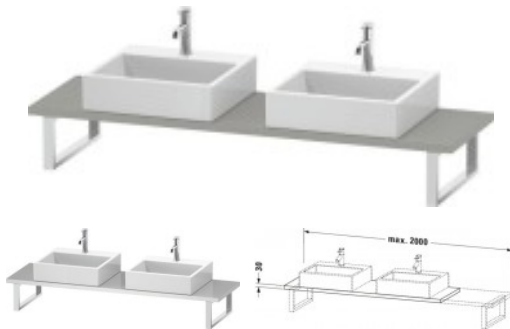

## Duravit L-Cube Konsole Betongrau Matt 800x480x30 mm - LC105C00707

**268,35 € \***

\* Preise inkl. gesetzlicher MwSt. zzgl. Versandkosten

Marke: Duravit

Bestell-Nr.: DULC105C00707

Duravit L-Cube Konsole Betongrau Matt 800x480x30 mm - LC105C00707 von Duravit für #price# bei neuesbad.de kaufen.  Kauf auf Rechnung   
Individuelle Beratung  Mehrfach ausgezeichnete Shop  jetzt kaufen

### Duravit L-Cube Konsole, Betongrau Matt, Rechteckig, Anzahl Ausschnitte: 2 – LC105C00707

#### Details:

- 100 % Qualität: In sorgfältiger Handarbeit und mit modernster Technik komplett in Deutschland gefertigt, für höchste Qualitätsansprüche
- 2 Waschplätze ermöglichen gleichzeitige Nutzung
- Compact-Ausführung: Verkürzte Ausladung als ideale Lösung für beengte Platzverhältnisse
- Unempfindlich gegen Feuchtigkeit: Keine offenen Kanten zum Schutz vor Wasser und hoher Luftfeuchtigkeit
- Wandmontage

#### weitere Details:

- Duravit L-Cube Konsole
- Compact
- Farbe Betongrau Matt
- Anzahl Ausschnitte: 2
- Anzahl Waschplätze: 2
- Hahnlochbohrungen möglich
- Inkl. Konsolenträger: Nein