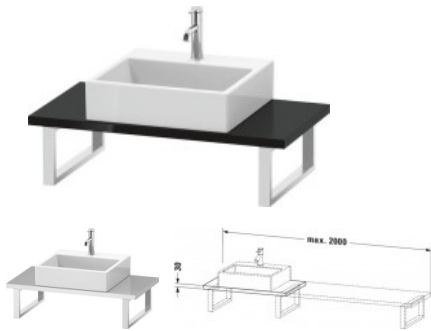

Duravit L-Cube Konsole Schwarz Hochglanz 800x480x30 mm - LC104C04040

346,06 € *

* Preise inkl. gesetzlicher MwSt. zzgl. Versandkosten

Marke: Duravit

Bestell-Nr.: DULC104C04040

Duravit L-Cube Konsole Schwarz Hochglanz 800x480x30 mm - LC104C04040 von Duravit für #price# bei neuesbad.de kaufen. Kauf auf Rechnung Individuelle Beratung Mehrfach ausgezeichnete Shop jetzt kaufen

Duravit L-Cube Konsole, Schwarz Hochglanz, Rechteckig, Anzahl Ausschnitte: 1 – LC104C04040

Details:

- 1 Waschplatz
- 100 % Qualität: In sorgfältiger Handarbeit und mit modernster Technik komplett in Deutschland gefertigt, für höchste Qualitätsansprüche
- Compact-Ausführung: Verkürzte Ausladung als ideale Lösung für beengte Platzverhältnisse
- Unempfindlich gegen Feuchtigkeit: Keine offenen Kanten zum Schutz vor Wasser und hoher Luftfeuchtigkeit
- Wandmontage

weitere Details:

- Duravit L-Cube Konsole
- Compact
- Farbe Schwarz Hochglanz
- Anzahl Ausschnitte: 1
- Anzahl Waschplätze: 1
- Hahnlochbohrungen möglich
- Inkl. Konsolenträger: Nein