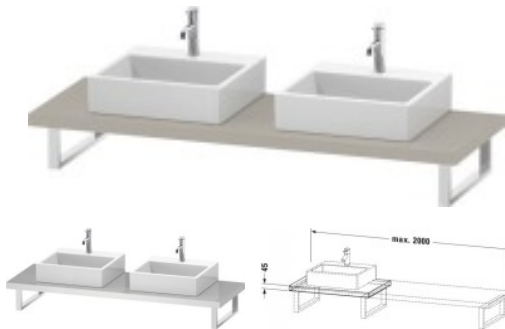

Duravit L-Cube Konsole Taupe Matt 800x550x45 mm - LC103C09191

283,31 € *

* Preise inkl. gesetzlicher MwSt. zzgl. Versandkosten

Marke: Duravit

Bestell-Nr.: DULC103C09191

Duravit L-Cube Konsole Taupe Matt 800x550x45 mm - LC103C09191 von Duravit für #price# bei neuesbad.de kaufen. Kauf auf Rechnung
Individuelle Beratung Mehrfach ausgezeichnete Shop jetzt kaufen

Duravit L-Cube Konsole, Taupe Matt, Rechteckig, Anzahl Ausschnitte: 2 – LC103C09191

Details:

- 100 % Qualität: In sorgfältiger Handarbeit und mit modernster Technik komplett in Deutschland gefertigt, für höchste Qualitätsansprüche
- 2 Waschplätze ermöglichen gleichzeitige Nutzung
- Unempfindlich gegen Feuchtigkeit: Keine offenen Kanten zum Schutz vor Wasser und hoher Luftfeuchtigkeit
- Wandmontage

weitere Details:

- Duravit L-Cube Konsole
- Farbe Taupe Matt
- Anzahl Ausschnitte: 2
- Anzahl Waschplätze: 2
- Hahnlochbohrungen möglich
- Inkl. Konsolenträger: Nein